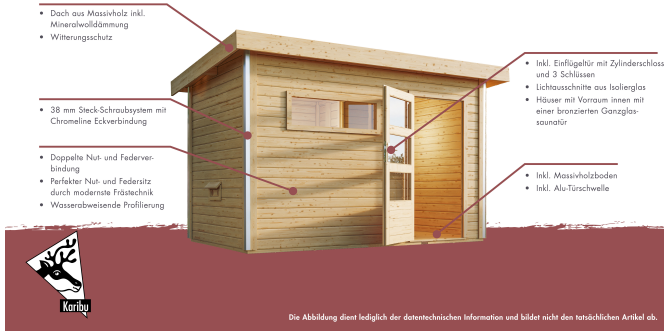

Produktinformation

Saunahaus Cuben mit Vorraum Artikel-Nr. 80796

Farbe
Naturbelassen

Saunaofen
ohne Ofen

Bank 1 Tiefe	57 cm
Liegeplätze	3
Seitenhöhe	208 cm
Tür Schloss	Hakenschloss
Dachbreite	276 cm
Bank 3 Tiefe	57 cm
Innenmaß Höhe Gesamt	202 cm
Innenmaß Höhe Vorraum	202 cm
Tür Öffnungsrichtung	rechts und links anschlagbar
Innenmaß Höhe Sauna	180 cm
Innenmaß Breite Sauna	264 cm
Bank 2 Tiefe	57 cm
Innenmaß Tiefe Gesamt	264 cm
Firsthöhe	210 cm
Ofenschutz Tiefe	51 cm
Material	Nordische Fichte
Grundfläche	7,6 m ²
Ofenschutz Breite	60 cm
Sitzplätze	5
Ofenschutz Material	nordische Fichte
Bank Material	Espe
Tür Höhe	183 cm
Ofenschutz Höhe	80 cm
Durchgangsmaß Breite	180 cm
Durchgangsmaß Höhe	32 cm
Bauweise	Steck-Schraub-System
Wandstärke	38 mm
Fußbodentyp	Massivholz
Innenmaß Tiefe Vorraum	76 cm
Innenmaß Breite Gesamt	264 cm
Bedarf Dachbahn	Inklusive
Saunadach Dämmung	Mineralwolle
Innenmaß Breite Vorraum	264 cm
Einstiegsart	Fronteinstieg
Saunadach Bauweise	vormontierte Elemente
Farbe	Naturbelassen
Umbauter Raum	14,2 m ³
Außenmaß Tiefe	276 cm
Türart	Ganzglastür
Anzahl Bänke	3 Stk.
Tür Breite	111,5 cm
Innenmaß Tiefe Sauna	184 cm
Dachtiefe	276 cm
Außenmaß Breite	276 cm
Dachfläche	7,6 m ²
Verpackungsmaße mm/Gewicht kg	2850x1340x930x883 860x560x430x38,5

38mm PROFILE

FUNDAMENTPLAN

(in mm)

KDI UNTERLEGER

38 MM

Außensaunen

Doppelte Nut und Feder-Verbindung
bietet perfekten Sitz durch modernste
Frästechnik.

38mm Holzbohlen aus nordischem
Fichtenholz gehobelt