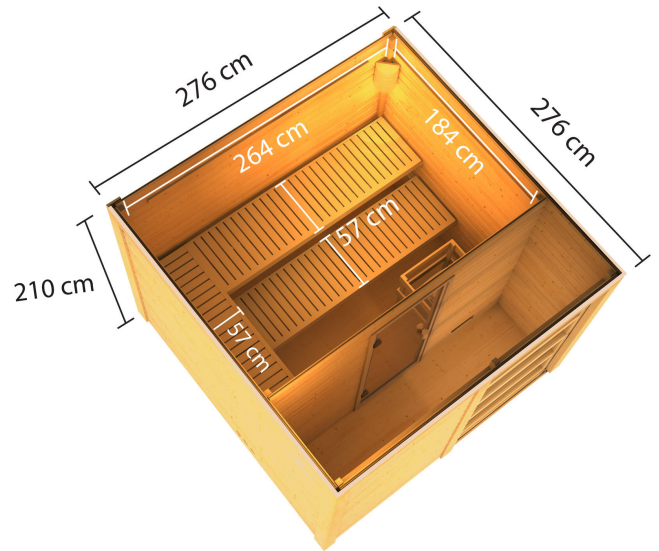

Produktinformation

Saunahaus Cuben mit Vorraum Artikel-Nr. 80796

Farbe
Naturbelassen

Saunaofen
ohne Ofen

Bank 1 Tiefe	57 cm
Liegeplätze	3
Seitenhöhe	208 cm
Tür Schloss	Hakenschloss
Dachbreite	276 cm
Bank 3 Tiefe	57 cm
Innenmaß Höhe Gesamt	202 cm
Innenmaß Höhe Vorraum	202 cm
Tür Öffnungsrichtung	rechts und links anschlagbar
Innenmaß Höhe Sauna	180 cm
Innenmaß Breite Sauna	264 cm
Bank 2 Tiefe	57 cm
Innenmaß Tiefe Gesamt	264 cm
Firsthöhe	210 cm
Ofenschutz Tiefe	51 cm
Material	Nordische Fichte
Grundfläche	7,6 m ²
Ofenschutz Breite	60 cm
Sitzplätze	5
Ofenschutz Material	nordische Fichte
Bank Material	Espe
Tür Höhe	183 cm
Ofenschutz Höhe	80 cm
Durchgangsmaß Breite	180 cm
Durchgangsmaß Höhe	32 cm
Bauweise	Steck-Schraub-System
Wandstärke	38 mm
Fußbodentyp	Massivholz
Innenmaß Tiefe Vorraum	76 cm
Innenmaß Breite Gesamt	264 cm
Bedarf Dachbahn	Inklusive
Saunadach Dämmung	Mineralwolle
Innenmaß Breite Vorraum	264 cm
Einstiegsart	Fronteinstieg
Saunadach Bauweise	vormontierte Elemente
Farbe	Naturbelassen
Umbauter Raum	14,2 m ³
Außenmaß Tiefe	276 cm
Türart	Ganzglastür
Anzahl Bänke	3 Stk.
Tür Breite	111,5 cm
Innenmaß Tiefe Sauna	184 cm
Dachtiefe	276 cm
Außenmaß Breite	276 cm
Dachfläche	7,6 m ²
Verpackungsmaße mm/Gewicht kg	2850x1340x930x883 860x560x430x38,5

38mm PROFILE

FUNDAMENTPLAN

(in mm)

KDI UNTERLEGER

38 MM

Außensaunen

Doppelte Nut und Feder-Verbindung
bietet perfekten Sitz durch modernste
Frästechnik.

38mm Holzbohlen aus nordischem
Fichtenholz gehobelt