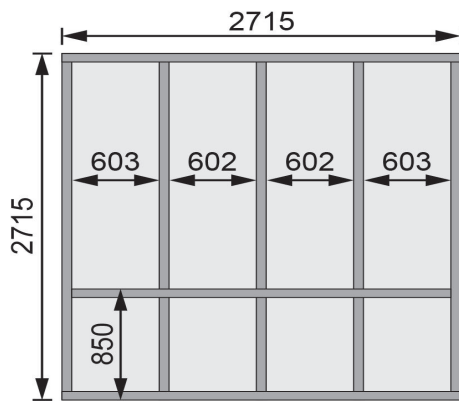

Produktinformation

Saunahaus Cuben mit Vorraum Artikel-Nr. 80796

Farbe
Naturbelassen

Saunaofen
ohne Ofen

Bank 1 Tiefe	57 cm
Liegeplätze	3
Seitenhöhe	208 cm
Tür Schloss	Hakenschloss
Dachbreite	276 cm
Bank 3 Tiefe	57 cm
Innenmaß Höhe Gesamt	202 cm
Innenmaß Höhe Vorraum	202 cm
Tür Öffnungsrichtung	rechts und links anschlagbar
Innenmaß Höhe Sauna	180 cm
Innenmaß Breite Sauna	264 cm
Bank 2 Tiefe	57 cm
Innenmaß Tiefe Gesamt	264 cm
Firsthöhe	210 cm
Ofenschutz Tiefe	51 cm
Material	Nordische Fichte
Grundfläche	7,6 m ²
Ofenschutz Breite	60 cm
Sitzplätze	5
Ofenschutz Material	nordische Fichte
Bank Material	Espe
Tür Höhe	183 cm
Ofenschutz Höhe	80 cm
Durchgangsmaß Breite	180 cm
Durchgangsmaß Höhe	32 cm
Bauweise	Steck-Schraub-System
Wandstärke	38 mm
Fußbodentyp	Massivholz
Innenmaß Tiefe Vorraum	76 cm
Innenmaß Breite Gesamt	264 cm
Bedarf Dachbahn	Inklusive
Saunadach Dämmung	Mineralwolle
Innenmaß Breite Vorraum	264 cm
Einstiegsart	Fronteinstieg
Saunadach Bauweise	vormontierte Elemente
Farbe	Naturbelassen
Umbauter Raum	14,2 m ³
Außenmaß Tiefe	276 cm
Türart	Ganzglastür
Anzahl Bänke	3 Stk.
Tür Breite	111,5 cm
Innenmaß Tiefe Sauna	184 cm
Dachtiefe	276 cm
Außenmaß Breite	276 cm
Dachfläche	7,6 m ²
Verpackungsmaße mm/Gewicht kg	2850x1340x930x883 860x560x430x38,5

38mm PROFILE

FUNDAMENTPLAN

(in mm)

KDI UNTERLEGER

38 MM

Außensaunen

Doppelte Nut und Feder-Verbindung
bietet perfekten Sitz durch modernste
Frästechnik.

38mm Holzbohlen aus nordischem
Fichtenholz gehobelt