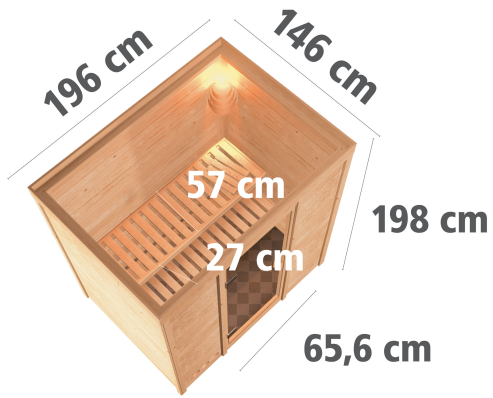

Produktinformation

Sauna Sonja Artikel-Nr. 80932

Saunatür
Klare Ganzglastür

Dachkranz
ohne Dachkranz

Saunaofen
ohne Ofen

Bank 1 Tiefe	57 cm
Verpackungsmaße mm/Gewicht kg	1920x850x220x49,8
Innenmaß Tiefe	135 cm
Position Tür und Zuluft tauschbar	nein
Bank Material	Fichte
Liegeplätze	1
Innenmaß Breite	185 cm
Innenmaß Höhe	192 cm
Außenmaß Höhe	198 cm
Umbauter Raum	4,7 m ³
Anzahl Bänke	2 Stk.
Durchgangsmaß Höhe	173 cm
Ofenschutz Tiefe	51 cm
Material	Nordische Fichte
Spiegelbar	nein
Ofenschutz Breite	60 cm
Sitzplätze	2
Ofenschutz Material	nordische Fichte
Tür Höhe	175 cm
Ofenschutz Höhe	80 cm
Außenmaß Breite	196 cm
Bauweise	Steck-Schraub-System
Wandstärke	38 mm
Tür Scheibenfarbe	klar
Grundfläche	2,8 m ²
Saunadach Dämmung	42 mm
Außenmaß Tiefe	146 cm
Bank 3 Tiefe	-
Einstiegsart	Fronteinstieg
Saunadach Bauweise	vormontierte Elemente
Türart	Ganzglastür
Verpackungsmaße mm/Gewicht kg	2150x1170x500x292
Durchgangsmaß Breite	64 cm
Öffnungsrichtung Tür	rechts und links anschlagbar
Bank 2 Tiefe	27 cm

KLARGLAS GANZGLASTÜR

- 01 Türrahmen aus Massivholz
- 02 8 mm starkes Einscheibensicherheitsglas
- 03 Rechts und links anschlagbar
- 04 Türbeschläge justierbar
- 05 Bewährte Magnetverschlusstechnik