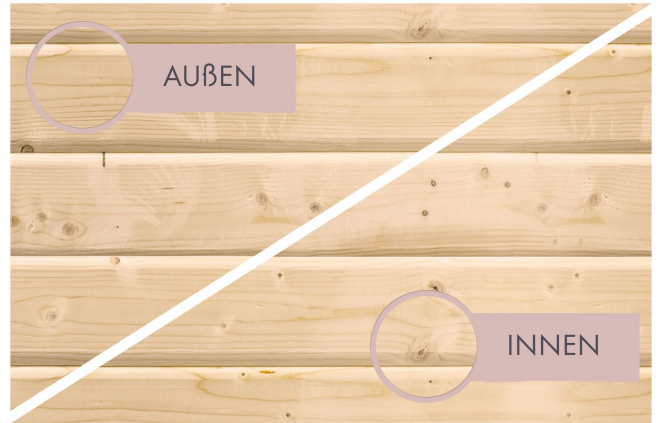

Produktinformation

Sauna Mia Artikel-Nr. 80943

Saunatür
Klare Ganzglastür

Dachkranz
ohne Dachkranz

Saunaofen
ohne Ofen

Bank 1 Tiefe	57 cm
Grundfläche	2,9 m ²
Verpackungsmaße mm/Gewicht kg	1920x850x220x49,8
Position Tür und Zuluft tauschbar	nein
Bank Material	Fichte
Spiegelbar	ja
Verpackungsmaße mm/Gewicht kg	1920x850x200x47,5
Innenmaß Breite	185 cm
Innenmaß Höhe	192 cm
Außenmaß Höhe	198 cm
Bank 2 Tiefe	57 cm
Verpackungsmaße mm/Gewicht kg	1920x850x200x44,6
Einstiegsart	EckEinstieg
Anzahl Bänke	2 Stk.
Durchgangsmaß Höhe	173 cm
Ofenschutz Tiefe	51 cm
Material	Nordische Fichte
Ofenschutz Breite	60 cm
Verpackungsmaße mm/Gewicht kg	2140x1160x540x298
Ofenschutz Material	nordische Fichte
Verpackungsmaße mm/Gewicht kg	1980x830x190x51
Sitzplätze	4
Tür Höhe	175 cm
Ofenschutz Höhe	80 cm
Außenmaß Breite	196 cm
Umbauter Raum	5,3 m ³
Innenmaß Tiefe	159 cm
Bauweise	Steck-Schraub-System
Wandstärke	38 mm
Tür Scheibenfarbe	klar
Saunadach Dämmung	42 mm
Bank 3 Tiefe	-
Saunadach Bauweise	vormontierte Elemente
Liegeplätze	2
Türart	Ganzglastür
Durchgangsmaß Breite	64 cm
Öffnungsrichtung Tür	rechts und links anschlagbar
Außenmaß Tiefe	170 cm

SPIEGELBARER AUFBAU MÖGLICH

OFENSCHUTZGITTER
CLASSIC

- 01 Aus hochwertiger nordischer Fichte
- 02 Besonders glatt gehobelt
- 03 Bietet optimalen Schutz

38 MM MASSIVHOLZ

- 01 Einfache Montage
- 02 Doppelte Nut- und Federverbindung

KLARGLAS GANZGLASTÜR

- 01 Türrahmen aus Massivholz
- 02 8 mm starkes Einscheibensicherheitsglas
- 03 Rechts und links anschlagbar
- 04 Türbeschläge justierbar
- 05 Bewährte Magnetverschlusstechnik

AUßEN