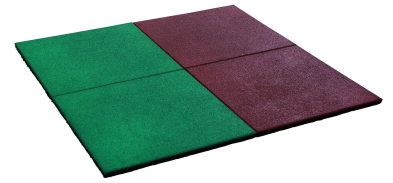

Produktinformation

Fallschutzmatte Artikel-Nr. 82768

Farbe
Rot

geeignet für	Mini
geeignet für	Benjamin
geeignet für	Danny
geeignet für	Sassi
geeignet für	Leni
geeignet für	Luis
Farbe	Grün
geeignet für	Frieda
Verpackungsmaße mm/Gewicht kg	495x495x25x4
geeignet für	Anna
geeignet für	Ritterburg Löwenherz
geeignet für	Jack
geeignet für	Fidel
Farbe	Rot
geeignet für	Lotti
Material	Gummi
geeignet für	Gernegroß
geeignet für	Maxi
geeignet für	Jim