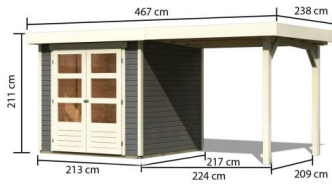

19 MM
Gartenhäuser

- Inkl. moderner Doppel-
  flügeltür mit Sicherheits-
  überfälle
- Lichtauschnitte aus
  bruchstärkerem Kunst-
  glas
- Immer inkl. kesseldruck-
  imprägnierter Bodenbal-
  ken für einen langfris-
  tigen Schutz gegen
  aufsteigende Fäulnis
- Dach aus Dachplatten
- Weite Dachüberstände
  bieten Witterungsschutz
- Teilweise im Set mit
  Anbaudach erhältlich
- 19 mm starkes Steck-
  Schraubensystem
- Wasserabweisende
  Profilierung

Konby

Die Abbildung dient lediglich der datentechnischen Information und bildet nicht den tatsächlichen Artikel ab.

KDI UNTERLEGER