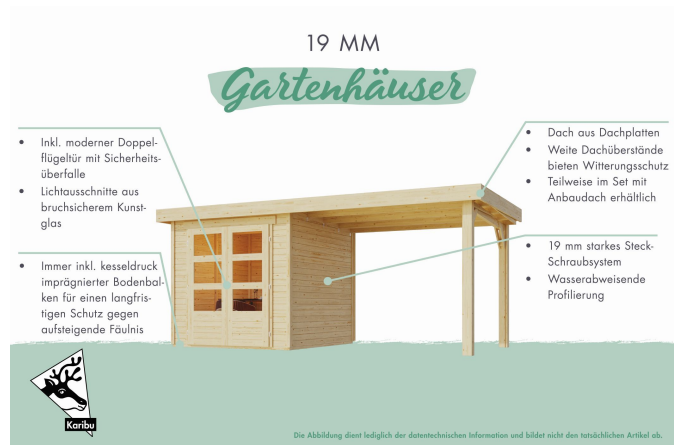

Produktinformation

Gartenhaus Retola 3

Artikel-Nr. 82954

Anbaudach
ohne Anbaudach

Farbe
Naturbelassen

Dachfläche	8,1 m ²
Seitenhöhe	195 cm
Grundfläche	6,71 m ²
Tür Breite	70,5 cm
Wandstärke	19 mm
Umbauter Raum	10,2 m ³
Tür Höhe	176,5 cm
Außenmaß Tiefe	217 cm
Dachtyp	Dachplatte
Material	Nordische Fichte
Außenmaß Breite	319 cm
Innenmaß Breite	234 cm
Dach Materialstärke	16 mm
Firsthöhe	211 cm
Tür Scheibe Material	Kunstglas
Schneelast	85 kg/m ²
Bedarf Dachbahn	2 Rollen
Verpackungsmaße mm/Gewicht kg	2390x1030x440x300
Durchgangsmaß Breite	139 cm
Durchgangsmaß Höhe	175 cm
Sockelmaß Breite	238 cm
Dachform	Flachdach
Dachbreite	342 cm
Dachneigung	3°
Farbe	Naturbelassen
Sockelmaß Tiefe	213 cm
Schloss	Sicherheitsüberfalle
Dachtiefe	238 cm
Innenmaß Tiefe	209 cm

KDI-UNTERLEGER

- 01 Aus nordischen Kiefernholzern
- 02 Kesseldruckimprägnierte Bodenbalken
- 03 Bieten einen langfristigen Schutz gegen aufsteigende Fäulnis
- 04 40 x 60 mm Bodenbalken

19 MM WANDPROFIL

- 01 Aus nordischer Fichte gehobelt
- 02 Perfekte Fräsung
- 03 Perfekter Sitz
- 04 Wasserabweisende Profilierung

Fundamentplan ohne Boden (in mm)

DOPPELFLÜGELTÜR

- 01 Unbehandelt
- 02 Inkl. Sicherheitsüberfalle
- 03 Fenster aus bruchsicherem Kunstglas