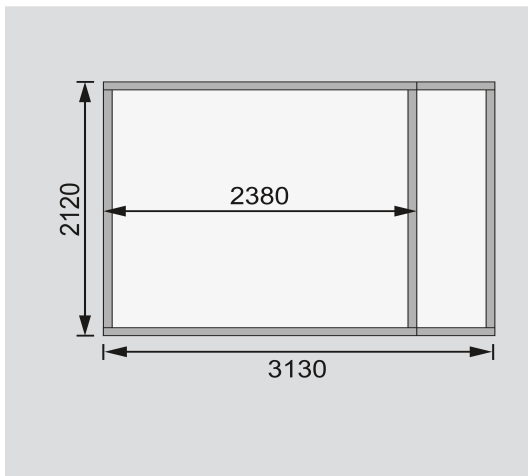

Fundamentplan ohne Boden (in mm)