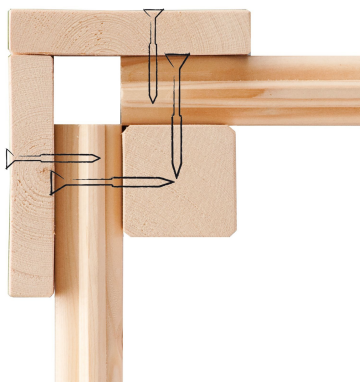

## Gartenhaus Amberg 2 Artikel-Nr. 82971

Farbe  
Naturbelassen

Innenmaß Breite	178 cm
Außenmaß Breite	186 cm
Dachneigung	15°
Umbauter Raum	6,1 m <sup>3</sup>
Bedarf Dachbahn	3 Rollen
Tür Breite	70,5 cm
Schneelast	75 kg/m <sup>2</sup>
Dachtiefe	197 cm
Dachbreite	213 cm
Wandstärke	19 mm
Seitenhöhe	172 cm
Dachform	Satteldach
Dachtyp	Dachplatte
Firsthöhe	210 cm
Sockelmaß Breite	182 cm
Material	Nordische Fichte
Verpackungsmaße mm/Gewicht kg	1920x1030x400x162
Sockelmaß Tiefe	182 cm
Dach Materialstärke	16 mm
Tür Scheibe Material	Kunstglas
Bedarf Schindeln	2 Pakete
Durchgangsmaß Breite	139 cm
Dachfläche	4,2 m <sup>2</sup>
Tür Höhe	165 cm
Innenmaß Tiefe	178 cm
Grundfläche	3,16 m <sup>2</sup>
Farbe	Naturbelassen
Durchgangsmaß Höhe	162 cm
Außenmaß Tiefe	186 cm
Schloss	Sicherheitsüberfalle

19mm PROFILE