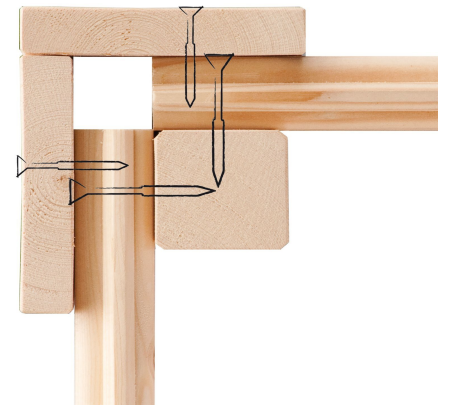

Produktinformation

Gartenhaus Amberg 3 Artikel-Nr. 82972

Farbe

Naturbelassen

Dachneigung	15°
Tür Breite	70,5 cm
Schneelast	75 kg/m ²
Dachtiefe	210 cm
Wandstärke	19 mm
Umbauter Raum	8,3 m ³
Seitenhöhe	172 cm
Dachform	Satteldach
Dachtyp	Dachplatte
Dachfläche	5,8 m ²
Material	Nordische Fichte
Sockelmaß Tiefe	182 cm
Verpackungsmaße mm/Gewicht kg	2390x1030x400x244
Dach Materialstärke	16 mm
Tür Scheibe Material	Kunstglas
Außenmaß Breite	246 cm
Durchgangsmaß Breite	139 cm
Innenmaß Breite	238 cm
Tür Höhe	165 cm
Bedarf Schindeln	3 Pakete
Sockelmaß Breite	242 cm
Innenmaß Tiefe	178 cm
Grundfläche	4,2 m ²
Dachbreite	272 cm
Firsthöhe	209 cm
Farbe	Naturbelassen
Durchgangsmaß Höhe	162 cm
Außenmaß Tiefe	186 cm
Schloss	Sicherheitsüberfalle
Bedarf Dachbahn	4 Rollen

Fundamentplan ohne Boden (in mm)

19 MM
Gartenhäuser

- Inkl. moderner Doppel-
flügelür mit Sicherheits-
überfalle
- Lichtausschnitte aus
bruchsiclerem Kunst-
glas
- Immer inkl. kesseldruck
imprägnierter Bodenbol-
ken für einen langfris-
tigen Schutz gegen
aufsteigende Fäulnis
- Dach aus Dachplatten
- Weite Dachüberstände
bieten Witterungsschutz
- Teilweise im Set mit
Anbaudach erhältlich
- 19 mm starkes Steck-
Schraubsystem
- Wasserabweisende
Profilierung

Keribu

Die Abbildung dient lediglich der datentechnischen Information und bildet nicht den tatsächlichen Artikel ab.

KDI UNTERLEGER