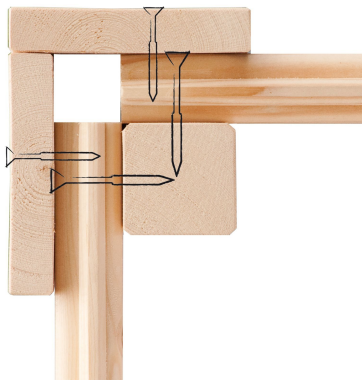

Produktinformation

Gartenhaus Amberg 3 Artikel-Nr. 82972

Farbe

Naturbelassen

Dachneigung	15°
Tür Breite	70,5 cm
Schneelast	75 kg/m ²
Dachtiefe	210 cm
Wandstärke	19 mm
Umbauter Raum	8,3 m ³
Seitenhöhe	172 cm
Dachform	Satteldach
Dachtyp	Dachplatte
Dachfläche	5,8 m ²
Material	Nordische Fichte
Sockelmaß Tiefe	182 cm
Verpackungsmaße mm/Gewicht kg	2390x1030x400x244
Dach Materialstärke	16 mm
Tür Scheibe Material	Kunstglas
Außenmaß Breite	246 cm
Durchgangsmaß Breite	139 cm
Innenmaß Breite	238 cm
Tür Höhe	165 cm
Bedarf Schindeln	3 Pakete
Sockelmaß Breite	242 cm
Innenmaß Tiefe	178 cm
Grundfläche	4,2 m ²
Dachbreite	272 cm
Firsthöhe	209 cm
Farbe	Naturbelassen
Durchgangsmaß Höhe	162 cm
Außenmaß Tiefe	186 cm
Schloss	Sicherheitsüberfalle
Bedarf Dachbahn	4 Rollen

Fundamentplan ohne Boden (in mm)

19 MM
Gartenhäuser

- Inkl. moderner Doppel-
flügelür mit Sicherheits-
überfalle
- Lichtausschnitte aus
bruchsiclerem Kunst-
glas
- Immer inkl. kesseldruck
imprägnierter Bodenbol-
ken für einen langfris-
tigen Schutz gegen
aufsteigende Fäulnis
- Dach aus Dachplatten
- Weite Dachüberstände
bieten Witterungsschutz
- Teilweise im Set mit
Anbaudach erhältlich
- 19 mm starkes Steck-
Schraubsystem
- Wasserabweisende
Profilierung

Keribu

Die Abbildung dient lediglich der datentechnischen Information und bildet nicht den tatsächlichen Artikel ab.

KDI UNTERLEGER