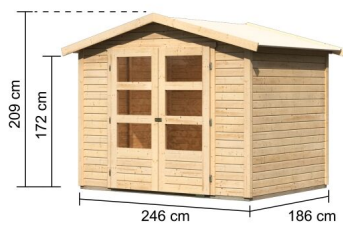

Produktinformation

Gartenhaus Amberg 3 Artikel-Nr. 82972

Farbe

Naturbelassen

Dachneigung	15°
Tür Breite	70,5 cm
Schneelast	75 kg/m ²
Dachtiefe	210 cm
Wandstärke	19 mm
Umbauter Raum	8,3 m ³
Seitenhöhe	172 cm
Dachform	Satteldach
Dachtyp	Dachplatte
Dachfläche	5,8 m ²
Material	Nordische Fichte
Sockelmaß Tiefe	182 cm
Verpackungsmaße mm/Gewicht kg	2390x1030x400x244
Dach Materialstärke	16 mm
Tür Scheibe Material	Kunstglas
Außenmaß Breite	246 cm
Durchgangsmaß Breite	139 cm
Innenmaß Breite	238 cm
Tür Höhe	165 cm
Bedarf Schindeln	3 Pakete
Sockelmaß Breite	242 cm
Innenmaß Tiefe	178 cm
Grundfläche	4,2 m ²
Dachbreite	272 cm
Firsthöhe	209 cm
Farbe	Naturbelassen
Durchgangsmaß Höhe	162 cm
Außenmaß Tiefe	186 cm
Schloss	Sicherheitsüberfalle
Bedarf Dachbahn	4 Rollen

Fundamentplan ohne Boden (in mm)

19 MM
Gartenhäuser

- Inkl. moderner Doppel-
flügelür mit Sicherheits-
überfalle
- Lichtausschnitte aus
bruchsiclerem Kunst-
glas
- Immer inkl. kesseldruck
imprägnierter Bodenbol-
ken für einen langfris-
tigen Schutz gegen
aufsteigende Fäulnis
- Dach aus Dachplatten
- Weite Dachüberstände
bieten Witterungsschutz
- Teilweise im Set mit
Anbaudach erhältlich
- 19 mm starkes Steck-
Schraubsystem
- Wasserabweisende
Profilierung

Keribu

Die Abbildung dient lediglich der datentechnischen Information und bildet nicht den tatsächlichen Artikel ab.

KDI UNTERLEGER