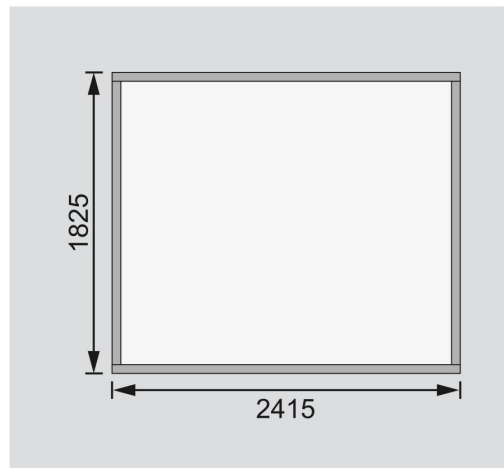

Fundamentplan ohne Boden (in mm)