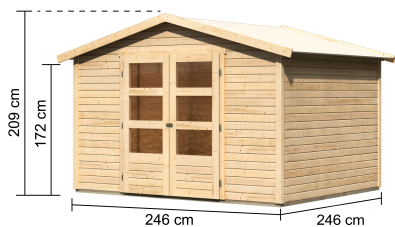

KDI-UNTERLEGER

- 01 Aus nordischen Kiefernholzern
- 02 Kesseldruckimprägnierte Bodenbalken
- 03 Bieten einen langfristigen Schutz gegen aufsteigende Fäulnis
- 04 40 x 60 mm Bodenbalken