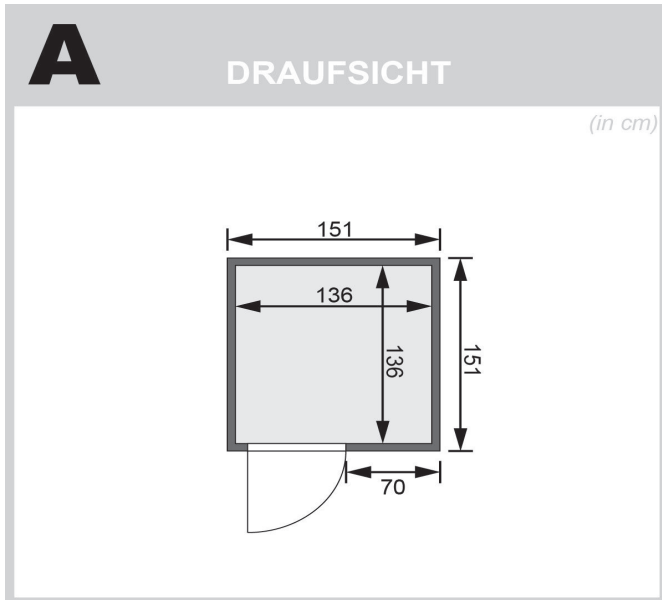

68 MM
Classic

- Optional mit attraktivem Dachkranz einschließlich 3 LED-Spots
- Inkl. Bänke und Kopfplatte aus hochwertigem Espenholz
- Ofenschutz aus Massivholz
- Einfache und praktische Elementbauweise aus 68 mm starken Wandelementen
- Inkl. 42 mm starker Mineraldämmwolle
- Sichtfenster aus naturbelassener, langsam wachsender, nordischer Fichte
- 8 mm Spezialtür aus Einstelebensicherheitsglas
- Türrahmen aus Massivholz
- Bewährte Magnetschlussstechnik
- Türbeschläge mittels Exzenter justierbar

Die Abbildung dient lediglich der datentechnischen Information und bildet nicht den tatsächlichen Artikel ab.