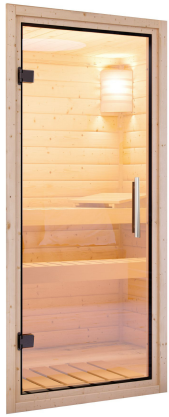

SPIEGELBARER AUFBAU MÖGLICH

TÜRPOSITION VARIABEL

68 MM
Classic

- Optional mit attraktivem Dachkranz einschließlich 3 LED-Spots
- Inkl. Bänke und Kopfplatte aus hochwertigem Espenholz
- Ofenschutz aus Massivholz
- Einfache und praktische Elementbauweise aus 68 mm starken Wandelementen
- Inkl. 42 mm starker Mineraldämmwolle
- Sichtfenster aus naturbelassener, langsam wachsender, nordischer Fichte
- 8 mm Spezialtür aus Einstelebensicherheitsglas
- Türrahmen aus Massivholz
- Bewährte Magnetschlussstechnik
- Türbeschläge mittels Exzenter justierbar

Die Abbildung dient lediglich der datentechnischen Information und bildet nicht den tatsächlichen Artikel ab.

KLARGLAS GANZGLASTÜR

- 01 Türrahmen aus Massivholz
- 02 8 mm starkes Einscheibensicherheitsglas
- 03 Rechts und links anschlagbar
- 04 Türbeschläge justierbar
- 05 Bewährte Magnetverschlusstechnik