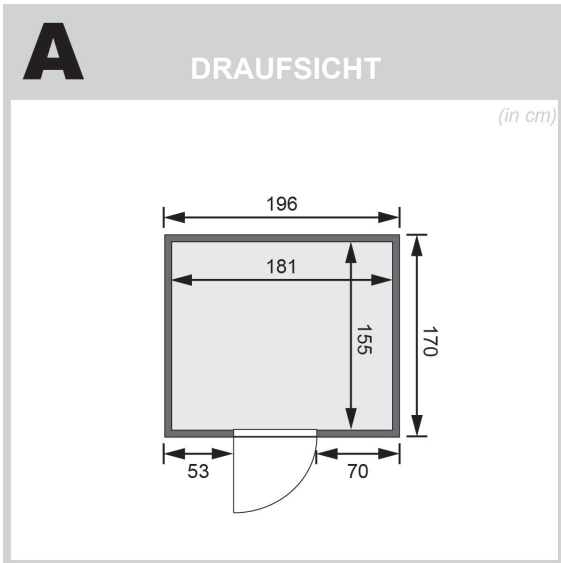

Produktinformation

Sauna Sodin Artikel-Nr. 85594

Saunatür
Klare Ganzglastür

Dachkranz
ohne Dachkranz

Farbe
Naturbelassen

Saunaofen
ohne Ofen

Bank 1 Tiefe	57 cm
Kopfstütze Material	Espe
Verpackungsmaße mm/Gewicht kg	1920x800x270x44
Spiegelbar	ja
Innenmaß Höhe	192 cm
Innenmaß Breite	181 cm
Außenmaß Höhe	198 cm
Bank 2 Tiefe	57 cm
Bauweise	vormontierte Elemente
Anzahl Bänke	2 Stk.
Durchgangsmaß Höhe	173 cm
Ofenschutz Tiefe	51 cm
Material	Nordische Fichte
Verpackungsmaße mm/Gewicht kg	1920x810x270x45
Verpackungsmaße mm/Gewicht kg	1920x800x270x45
Ofenschutz Breite	60 cm
Ofenschutz Material	nordische Fichte
Verpackungsmaße mm/Gewicht kg	1920x800x290x38
Bank Material	Espe
Sitzplätze	4
Tür Höhe	175 cm
Verpackungsmaße mm/Gewicht kg	2500x150x150x11
Ofenschutz Höhe	80 cm
Außenmaß Breite	196 cm
Wandstärke	68 mm
Umbauter Raum	5,6 m ³
Grundfläche	3,3 m ²
Tür Scheibenfarbe	klar
Position Tür und Zuluft tauschbar	ja
Saunadach Dämmung	42 mm
Bank 3 Tiefe	-
Einstiegsart	Fronteinstieg
Saunadach Bauweise	vormontierte Elemente
Farbe	Naturbelassen
Liegeplätze	2
Innenmaß Tiefe	155 cm
Türart	Ganzglastür
Verpackungsmaße mm/Gewicht kg	2030x1230x760x280
Durchgangsmaß Breite	64 cm
Öffnungsrichtung Tür	rechts und links anschlagbar
Anzahl der Kopfstützen	1 Stk.
Außenmaß Tiefe	170 cm

SPIEGELBARER AUFBAU MÖGLICH

TÜRPOSITION VARIABEL

68 MM
Classic

- Optional mit attraktivem Dachkranz einschließlich 3 LED-Spots
- Inkl. Bänken und Kopfstütze aus hochwertigem Espenholz
- Ofenschutz aus Massivholz
- Einfache und praktische Elementbauweise aus 68 mm starken Wandelementen
- Inkl. 42 mm starker Mineraldämmwolle
- Sichtseiten aus naturbelassenem, langsam wachsendem, nordischer Fichte
- 8 mm Saunatür aus Einsehbensicherheitsglas
- Türrahmen aus Massivholz
- Bewährte Magnetschloss-technik
- Türbeschläge mittels Exzenter justierbar

Die Abbildung dient lediglich der datentechnischen Information und bildet nicht den tatsächlichen Artikel ab.