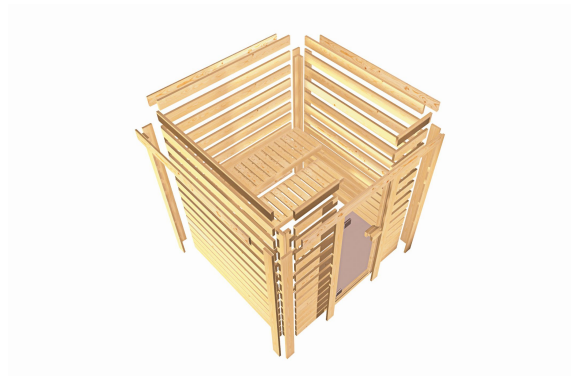

Produktinformation

Sauna Mojave Artikel-Nr. 85709

Saunatür
Klare Ganzglastür

Dachkranz
ohne Dachkranz

Saunaofen
ohne Ofen

| | |
|-----------------------------------|------------------------------|
| Innenmaß Tiefe | 185 cm |
| Kopfstütze Material | Espe |
| Liegeplätze | 3 |
| Ofenschutz Material | Espe |
| Bank 3 Tiefe | 52 cm |
| Verpackungsmaße mm/Gewicht kg | 1920x850x220x49,8 |
| Position Tür und Zuluft tauschbar | nein |
| Innenmaß Breite | 185 cm |
| Verpackungsmaße mm/Gewicht kg | 2700x230x120x15,5 |
| Innenmaß Höhe | 192 cm |
| Verpackungsmaße mm/Gewicht kg | 860x560x430x38,5 |
| Bank 2 Tiefe | 57 cm |
| Typ Ofen | 9 KW Bio externe Steuerung |
| Durchgangsmaß Höhe | 173 cm |
| Material | Nordische Fichte |
| Spiegelbar | nein |
| Außenmaß Tiefe | 196 cm |
| Ofenschutz Breite | 60 cm |
| Bank Material | Espe |
| Tür Höhe | 175 cm |
| Ofenschutz Höhe | 80 cm |
| Außenmaß Breite | 196 cm |
| Außenmaß Höhe | 200 cm |
| Verpackungsmaße mm/Gewicht kg | 2150x1180x640x364 |
| Umbauter Raum | 6,5 m ³ |
| Ofenschutz Tiefe | 48 cm |
| Bauweise | Steck-Schraub-System |
| Wandstärke | 38 mm |
| Tür Scheibenfarbe | klar |
| Saunadach Dämmung | 42 mm |
| Einstiegsart | Fronteinstieg |
| Bank 1 Tiefe | 62 cm |
| Saunadach Bauweise | vormontierte Elemente |
| Typ Ofen | 9 KW interne Steuerung |
| Türart | Ganzglastür |
| Anzahl Bänke | 3 Stk. |
| Durchgangsmaß Breite | 64 cm |
| Öffnungsrichtung Tür | rechts und links anschlagbar |
| Grundfläche | 3,4 m ² |
| Typ Ofen | 9 KW externe Steuerung |
| Sitzplätze | 6 |
| Anzahl der Kopfstützen | 1 Stk. |

OFENSCHUTZGITTER SUPERIOR

- 01 Aus hochwertigem Eschenholz
- 02 Besonders glatt gehobelt
- 03 Bietet optimalen Schutz
- 04 Exklusive Optik

38 MM MASSIVHOLZ

- 01 Einfache Montage
- 02 Doppelte Nut- und Federverbindung

KLARGLAS GANZGLASTÜR

- 01 Türrahmen aus Massivholz
- 02 8 mm starkes Einscheibensicherheitsglas
- 03 Rechts und links anschlagbar
- 04 Türbeschläge justierbar
- 05 Bewährte Magnetverschlusstechnik