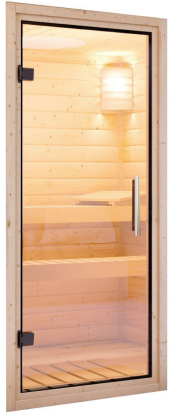

Produktinformation

Sauna Mojave Artikel-Nr. 85709

Saunatür
Klare Ganzglastür

Dachkranz
ohne Dachkranz

Saunaofen
ohne Ofen

| | |
|-----------------------------------|------------------------------|
| Innenmaß Tiefe | 185 cm |
| Kopfstütze Material | Espe |
| Liegeplätze | 3 |
| Ofenschutz Material | Espe |
| Bank 3 Tiefe | 52 cm |
| Verpackungsmaße mm/Gewicht kg | 1920x850x220x49,8 |
| Position Tür und Zuluft tauschbar | nein |
| Innenmaß Breite | 185 cm |
| Verpackungsmaße mm/Gewicht kg | 2700x230x120x15,5 |
| Innenmaß Höhe | 192 cm |
| Verpackungsmaße mm/Gewicht kg | 860x560x430x38,5 |
| Bank 2 Tiefe | 57 cm |
| Typ Ofen | 9 KW Bio externe Steuerung |
| Durchgangsmaß Höhe | 173 cm |
| Material | Nordische Fichte |
| Spiegelbar | nein |
| Außenmaß Tiefe | 196 cm |
| Ofenschutz Breite | 60 cm |
| Bank Material | Espe |
| Tür Höhe | 175 cm |
| Ofenschutz Höhe | 80 cm |
| Außenmaß Breite | 196 cm |
| Außenmaß Höhe | 200 cm |
| Verpackungsmaße mm/Gewicht kg | 2150x1180x640x364 |
| Umbauter Raum | 6,5 m ³ |
| Ofenschutz Tiefe | 48 cm |
| Bauweise | Steck-Schraub-System |
| Wandstärke | 38 mm |
| Tür Scheibenfarbe | klar |
| Saunadach Dämmung | 42 mm |
| Einstiegsart | Fronteinstieg |
| Bank 1 Tiefe | 62 cm |
| Saunadach Bauweise | vormontierte Elemente |
| Typ Ofen | 9 KW interne Steuerung |
| Türart | Ganzglastür |
| Anzahl Bänke | 3 Stk. |
| Durchgangsmaß Breite | 64 cm |
| Öffnungsrichtung Tür | rechts und links anschlagbar |
| Grundfläche | 3,4 m ² |
| Typ Ofen | 9 KW externe Steuerung |
| Sitzplätze | 6 |
| Anzahl der Kopfstützen | 1 Stk. |

OFENSCHUTZGITTER SUPERIOR

- 01 Aus hochwertigem Eschenholz
- 02 Besonders glatt gehobelt
- 03 Bietet optimalen Schutz
- 04 Exklusive Optik

38 MM MASSIVHOLZ

- 01 Einfache Montage
- 02 Doppelte Nut- und Federverbindung

KLARGLAS GANZGLASTÜR

- 01 Türrahmen aus Massivholz
- 02 8 mm starkes Einscheibensicherheitsglas
- 03 Rechts und links anschlagbar
- 04 Türbeschläge justierbar
- 05 Bewährte Magnetverschlusstechnik