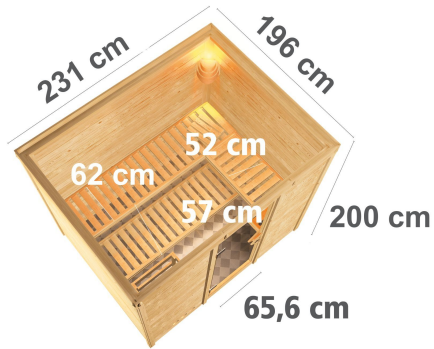

## Sauna Sonara Artikel-Nr. 85717

Saunatür  
Klare Ganzglastür

Dachkranz  
ohne Dachkranz

Saunaofen  
ohne Ofen

Innenmaß Tiefe	185 cm
Kopfstütze Material	Espe
Liegeplätze	3
Ofenschutz Material	Espe
Bank 3 Tiefe	62 cm
Verpackungsmaße mm/Gewicht kg	1920x850x220x49,8
Bank 1 Tiefe	52 cm
Position Tür und Zuluft tauschbar	nein
Grundfläche	4 m <sup>2</sup>
Innenmaß Höhe	192 cm
Umbauter Raum	7,8 m <sup>3</sup>
Bank 2 Tiefe	57 cm
Durchgangsmaß Höhe	173 cm
Material	Nordische Fichte
Außenmaß Breite	231 cm
Spiegelbar	nein
Außenmaß Tiefe	196 cm
Ofenschutz Breite	60 cm
Sitzplätze	5
Bank Material	Espe
Tür Höhe	175 cm
Ofenschutz Höhe	80 cm
Verpackungsmaße mm/Gewicht kg	860x560x430x39,5
Innenmaß Breite	219 cm
Außenmaß Höhe	200 cm
Ofenschutz Tiefe	48 cm
Bauweise	Steck-Schraub-System
Wandstärke	38 mm
Tür Scheibenfarbe	klar
Saunadach Dämmung	42 mm
Einstiegsart	Fronteinstieg
Saunadach Bauweise	vormontierte Elemente
Verpackungsmaße mm/Gewicht kg	2300x230x150x15,5
Türart	Ganzglastür
Anzahl Bänke	3 Stk.
Durchgangsmaß Breite	64 cm
Öffnungsrichtung Tür	rechts und links anschlagbar
Anzahl der Kopfstützen	1 Stk.
Verpackungsmaße mm/Gewicht kg	2360x1190x700x406