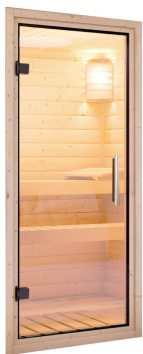

Produktinformation

Sauna Tonja Artikel-Nr. 85858

Saunatür
Klare Ganzglastür

Dachkranz
ohne Dachkranz

Saunaofen
ohne Ofen

Kopfstütze Material	Espe
Außenmaß Tiefe	151 cm
Grundfläche	2,3 m ²
Verpackungsmaße mm/Gewicht kg	2010x1230x700x258
Bank 1 Tiefe	52 cm
Innenmaß Breite	155 cm
Position Tür und Zuluft tauschbar	nein
Liegeplätze	1
Umbauter Raum	3,7 m ³
Innenmaß Höhe	192 cm
Außenmaß Höhe	198 cm
Einstiegsart	EckEinstieg
Bauweise	vormontierte Elemente
Anzahl Bänke	2 Stk.
Durchgangsmaß Höhe	173 cm
Ofenschutz Tiefe	51 cm
Material	Nordische Fichte
Spiegelbar	nein
Ofenschutz Breite	60 cm
Sitzplätze	2
Ofenschutz Material	nordische Fichte
Verpackungsmaße mm/Gewicht kg	1920x800x290x38
Bank Material	Espe
Außenmaß Breite	170 cm
Tür Höhe	175 cm
Ofenschutz Höhe	80 cm
Innenmaß Tiefe	136 cm
Verpackungsmaße mm/Gewicht kg	1830x150x150x11
Tür Scheibenfarbe	klar
Saunadach Dämmung	42 mm
Bank 3 Tiefe	-
Saunadach Bauweise	vormontierte Elemente
Türart	Ganzglastür
Durchgangsmaß Breite	64 cm
Öffnungsrichtung Tür	rechts und links anschlagbar
Verpackungsmaße mm/Gewicht kg	860x560x430x30,6
Anzahl der Kopfstützen	1 Stk.
Bank 2 Tiefe	27 cm

68 MM ELEMENT-BAUWEISE

- 01 Einfache Montage
- 02 Innenliegende Rahmenkonstruktion
- 03 42 mm starke Mineraldämmwolle
- 04 Innen- und Sichtseiten mit 12,5 mm Spezial-Softline-Profilholz

OFENSCHUTZGITTER CLASSIC

- 01 Aus hochwertiger nordischer Fichte
- 02 Besonders glatt gehobelt
- 03 Bietet optimalen Schutz

KLARGLAS GANZGLASTÜR

- 01 Türrahmen aus Massivholz
- 02 8 mm starkes Einscheibensicherheitsglas
- 03 Rechts und links anschlagbar
- 04 Türbeschläge justierbar
- 05 Bewährte Magnetverschlusstechnik