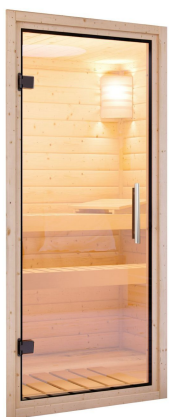

KLARGLAS GANZGLASTÜR

- 01 Türrahmen aus Massivholz
- 02 8 mm starkes Einscheibensicherheitsglas
- 03 Rechts und links anschlagbar
- 04 Türbeschläge justierbar
- 05 Bewährte Magnetverschlusstechnik

TÜRPOSITION VARIABEL