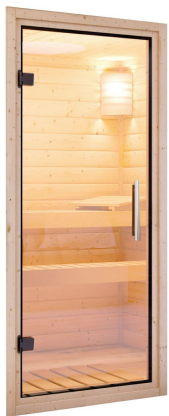

Produktinformation

Sauna Saja Artikel-Nr. 85916

Saunatür
Klare Ganzglastür

Dachkranz
ohne Dachkranz

Saunaofen
ohne Ofen

Bank 1 Tiefe	57 cm
Kopfstütze Material	Espe
Innenmaß Tiefe	181 cm
Position Tür und Zuluft tauschbar	nein
Umbauter Raum	4,6 m ³
Liegeplätze	1
Spiegelbar	ja
Innenmaß Breite	136 cm
Innenmaß Höhe	192 cm
Verpackungsmaße mm/Gewicht kg	2030x1200x540x300
Außenmaß Höhe	198 cm
Einstiegsart	EckEinstieg
Bauweise	vormontierte Elemente
Anzahl Bänke	2 Stk.
Durchgangsmaß Höhe	173 cm
Ofenschutz Tiefe	51 cm
Material	Nordische Fichte
Außenmaß Breite	151 cm
Außenmaß Tiefe	196 cm
Ofenschutz Breite	60 cm
Ofenschutz Material	nordische Fichte
Verpackungsmaße mm/Gewicht kg	1920x800x290x38
Bank Material	Espe
Tür Höhe	175 cm
Ofenschutz Höhe	80 cm
Verpackungsmaße mm/Gewicht kg	1830x150x150x11
Verpackungsmaße mm/Gewicht kg	830x460x340x30,6
Tür Scheibenfarbe	klar
Saunadach Dämmung	42 mm
Bank 3 Tiefe	-
Grundfläche	2,7 m ²
Saunadach Bauweise	vormontierte Elemente
Türart	Ganzglastür
Sitzplätze	3
Durchgangsmaß Breite	64 cm
Öffnungsrichtung Tür	rechts und links anschlagbar
Anzahl der Kopfstützen	1 Stk.
Bank 2 Tiefe	27 cm

**OFENSCHUTZGITTER
CLASSIC**

- 01 Aus hochwertiger nordischer Fichte
- 02 Besonders glatt gehobelt
- 03 Bietet optimalen Schutz

68 MM ELEMENT-BAUWEISE

- 01 Einfache Montage
- 02 Innenliegende Rahmenkonstruktion
- 03 42 mm starke Mineraldämmwolle
- 04 Innen- und Sichtseiten mit 12,5 mm Spezial-Softline-Profilholz

KLARGLAS GANZGLASTÜR

- 01 Türrahmen aus Massivholz
- 02 8 mm starkes Einscheibensicherheitsglas
- 03 Rechts und links anschlagbar
- 04 Türbeschläge justierbar
- 05 Bewährte Magnetverschlusstechnik

SPIEGELBARER AUFBAU MÖGLICH