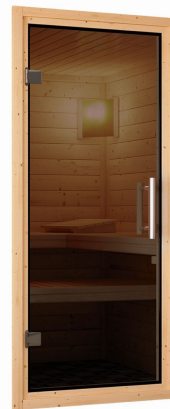

Plug & Play Saunen

- Optional mit attraktivem Dachkranz einschließlich 3 LED-Spots
- Steckfertig ohne Elektrikerkosten
- Inkl. Bänke und Kopfstütze aus hochwertigem Espenholz
- Einfache und praktische Elementbauweise aus 68 mm starken Wandelementen
- Inkl. 42 mm starker Mineraldämmwolle
- Sichtseiten aus naturbelassener, langsam wachsender, nordischer Fichte
- 8 mm Saunatür aus Einseibeisicherheitsglas
- Türrahmen aus Massivholz
- Bewährte Magnetverschlusstechnik
- Türbeschläge mittels Exzenter justierbar

GRAPHIT GANZGLASTÜR

- 01 Türrahmen aus Massivholz
- 02 8 mm starkes Einseibeisicherheitsglas
- 03 Rechts und links anschlagbar
- 04 Türbeschläge justierbar
- 05 Bewährte Magnetverschlusstechnik