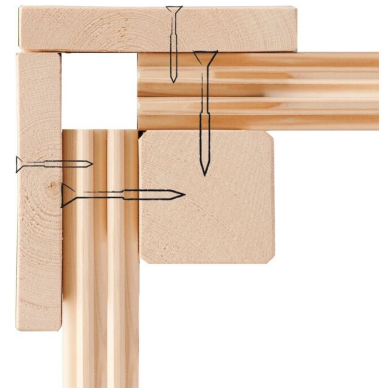

Produktinformation

Saunahaus Torge Artikel-Nr. 86172

Tür
Milchglas Saunatür

Farbe
Naturbelassen

Saunaofen
ohne Ofen

Bank 1 Tiefe	57 cm
Innenmaß Höhe Sauna	201 cm
Tür Breite	83 cm
Tür Schloss	Zylinderschloss mit Handgriff und 3 Schlüsseln
Dachfläche	5 m ²
Spiegelbar	ja
Durchgangsmaß Breite	78 cm
Innenmaß Breite Gesamt	184 cm
Bank 2 Tiefe	57 cm
Innenmaß Tiefe Gesamt	184 cm
Dachtiefe	227 cm
Tür Öffnungsrichtung	links
Tür Höhe	177 cm
Anzahl Bänke	2 Stk.
Ofenschutz Tiefe	51 cm
Material	Nordische Fichte
Türart	Einflügeltür
Außenmaß Tiefe	196 cm
Ofenschutz Breite	60 cm
Ofenschutz Material	nordische Fichte
Bank Material	Espe
Sitzplätze	4
Ofenschutz Höhe	80 cm
Außenmaß Breite	196 cm
Innenmaß Höhe Gesamt	201 cm
Umbauter Raum	7,6 m ³
Innenmaß Breite Sauna	184 cm
Bedarf Dachbahn	2 Rollen
Firsthöhe	228 cm
Bauweise	Steck-Schraub-System
Wandstärke	38 mm
Fußbodentyp	Massivholz
Seitenhöhe	201 cm
Durchgangsmaß Höhe	175 cm
Tür	Milchglas Saunatür
Grundfläche	3,3 m ²
Saunadach Dämmung	Mineralwolle
Einstiegsart	Fronteinstieg
Saunadach Bauweise	vormontierte Elemente
Farbe	Naturbelassen
Liegeplätze	2
Dachbreite	223 cm
Innenmaß Tiefe Sauna	184 cm
Verpackungsmaße mm/Gewicht kg	2400x1160x660x477 2360x1020x230x49,6

KDI UNTERLEGER

38mm PROFILE

38 MM
Außensaunen

- Dach aus Massivholz inkl. Mineralwolldämmung
- Witterungsschutz
- 38 mm Steck-Schraubensystem mit Chromaline Eckerbindung
- Doppelte Nut- und Federverbinding
- Perfekter Nut- und Feder Sitz durch modernste Frästechnik
- Wasserabweisende Profilierung
- Inkl. Einflügel Tür mit Zylinderschloss und 3 Schlüsseln
- Lichtausstrichte aus Isolierglas
- Häuser mit Varraus innen mit einer bronzierten Ganzglastürsaunatur
- Inkl. Massivholzboden
- Inkl. Alu-Türschwelle

Keribu

Die Abbildung dient lediglich der datentechnischen Information und bildet nicht den tatsächlichen Artikel ab.

Doppelte Nut und Feder-Verbindung
bietet perfekten Sitz durch modernste
Frästechnik.

38mm Holzbohlen aus nordischem
Fichtenholz gehobelt