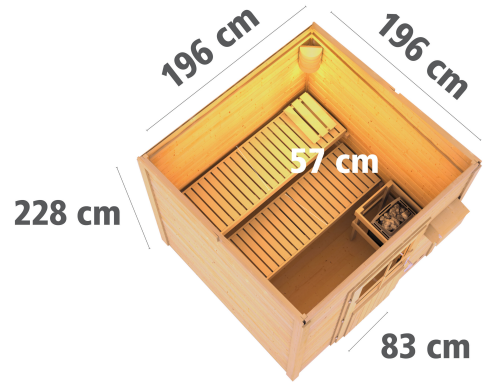

Produktinformation

Saunahaus Torge Artikel-Nr. 86172

Tür
Milchglas Saunatür

Farbe
Naturbelassen

Saunaofen
ohne Ofen

Bank 1 Tiefe	57 cm
Innenmaß Höhe Sauna	201 cm
Tür Breite	83 cm
Tür Schloss	Zylinderschloss mit Handgriff und 3 Schlüsseln
Dachfläche	5 m ²
Spiegelbar	ja
Durchgangsmaß Breite	78 cm
Innenmaß Breite Gesamt	184 cm
Bank 2 Tiefe	57 cm
Innenmaß Tiefe Gesamt	184 cm
Dachtiefe	227 cm
Tür Öffnungsrichtung	links
Tür Höhe	177 cm
Anzahl Bänke	2 Stk.
Ofenschutz Tiefe	51 cm
Material	Nordische Fichte
Türart	Einflügeltür
Außenmaß Tiefe	196 cm
Ofenschutz Breite	60 cm
Ofenschutz Material	nordische Fichte
Bank Material	Espe
Sitzplätze	4
Ofenschutz Höhe	80 cm
Außenmaß Breite	196 cm
Innenmaß Höhe Gesamt	201 cm
Umbauter Raum	7,6 m ³
Innenmaß Breite Sauna	184 cm
Bedarf Dachbahn	2 Rollen
Firsthöhe	228 cm
Bauweise	Steck-Schraub-System
Wandstärke	38 mm
Fußbodentyp	Massivholz
Seitenhöhe	201 cm
Durchgangsmaß Höhe	175 cm
Tür	Milchglas Saunatür
Grundfläche	3,3 m ²
Saunadach Dämmung	Mineralwolle
Einstiegsart	Fronteinstieg
Saunadach Bauweise	vormontierte Elemente
Farbe	Naturbelassen
Liegeplätze	2
Dachbreite	223 cm
Innenmaß Tiefe Sauna	184 cm
Verpackungsmaße mm/Gewicht kg	2400x1160x660x477 2360x1020x230x49,6

KDI UNTERLEGER

38mm PROFILE

38 MM
Außensaunen

- Dach aus Massivholz inkl. Mineralwolldämmung
- Witterungsschutz
- 38 mm Steck-Schraubensystem mit Chromaline Eckerbindung
- Doppelte Nut- und Federverbinding
- Perfekter Nut- und Feder Sitz durch modernste Frästechnik
- Wasserabweisende Profilierung
- Inkl. Einflügel Tür mit Zylinderschloss und 3 Schlüsseln
- Lichtausstrichte aus Isolierglas
- Häuser mit Varraus innen mit einer bronzierten Ganzglastürsaunatur
- Inkl. Massivholzboden
- Inkl. Alu-Türschwelle