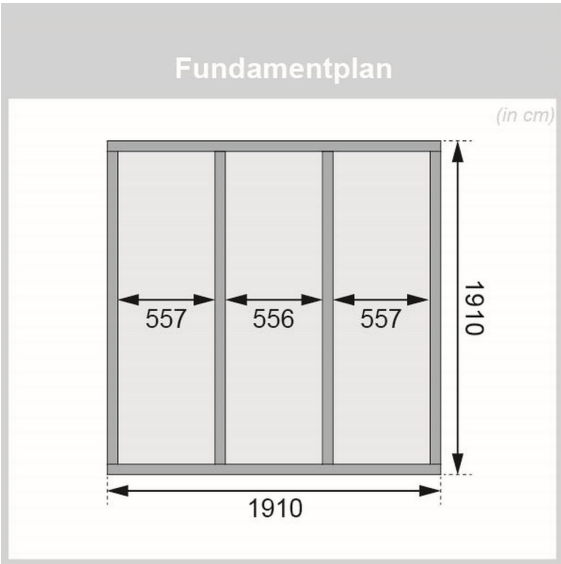

Produktinformation

Saunahaus Torge Artikel-Nr. 86172

Tür
Milchglas Saunatür

Farbe
Naturbelassen

Saunaofen
ohne Ofen

Bank 1 Tiefe	57 cm
Innenmaß Höhe Sauna	201 cm
Tür Breite	83 cm
Tür Schloss	Zylinderschloss mit Handgriff und 3 Schlüsseln
Dachfläche	5 m ²
Spiegelbar	ja
Durchgangsmaß Breite	78 cm
Innenmaß Breite Gesamt	184 cm
Bank 2 Tiefe	57 cm
Innenmaß Tiefe Gesamt	184 cm
Dachtiefe	227 cm
Tür Öffnungsrichtung	links
Tür Höhe	177 cm
Anzahl Bänke	2 Stk.
Ofenschutz Tiefe	51 cm
Material	Nordische Fichte
Türart	Einflügeltür
Außenmaß Tiefe	196 cm
Ofenschutz Breite	60 cm
Ofenschutz Material	nordische Fichte
Bank Material	Espe
Sitzplätze	4
Ofenschutz Höhe	80 cm
Außenmaß Breite	196 cm
Innenmaß Höhe Gesamt	201 cm
Umbauter Raum	7,6 m ³
Innenmaß Breite Sauna	184 cm
Bedarf Dachbahn	2 Rollen
Firsthöhe	228 cm
Bauweise	Steck-Schraub-System
Wandstärke	38 mm
Fußbodentyp	Massivholz
Seitenhöhe	201 cm
Durchgangsmaß Höhe	175 cm
Tür	Milchglas Saunatür
Grundfläche	3,3 m ²
Saunadach Dämmung	Mineralwolle
Einstiegsart	Fronteinstieg
Saunadach Bauweise	vormontierte Elemente
Farbe	Naturbelassen
Liegeplätze	2
Dachbreite	223 cm
Innenmaß Tiefe Sauna	184 cm
Verpackungsmaße mm/Gewicht kg	2400x1160x660x477 2360x1020x230x49,6

KDI UNTERLEGER

38mm PROFILE

38 MM
Außensaunen

- Dach aus Massivholz inkl. Mineralwolldämmung
- Witterungsschutz
- 38 mm Steck-Schraubensystem mit Chromaline Eckerbindung
- Doppelte Nut- und Federverbinding
- Perfekter Nut- und Feder Sitz durch modernste Frästechnik
- Wasserabweisende Profilierung
- Inkl. Einflügel Tür mit Zylinderschloss und 3 Schlüsseln
- Lichtausstrichte aus Isolierglas
- Häuser mit Varraus innen mit einer bronzierten Ganzglastürsaunatur
- Inkl. Massivholzboden
- Inkl. Alu-Türschwelle