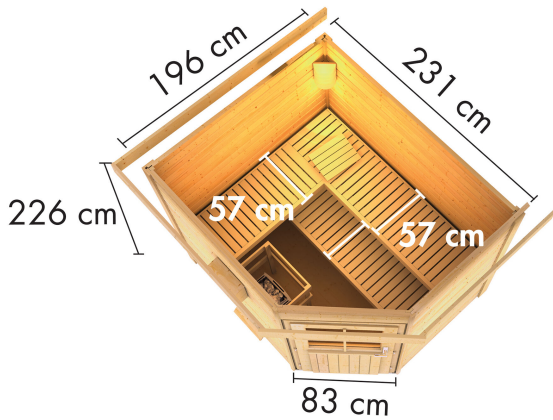

## Saunahaus Mikka Artikel-Nr. 86231

Farbe  
Naturbelassen

Tür  
Moderne Saunatür

Saunaofen  
ohne Ofen

Bank 1 Tiefe	57 cm
Liegeplätze	3
Tür Breite	83 cm
Tür Schloss	Zylinderschloss mit Handgriff und 3 Schlüsseln
Bank 3 Tiefe	57 cm
Verpackungsmaße mm/Gewicht kg	2370x1160x810x542 2360x1020x230x49,6
Durchgangsmaß Breite	78 cm
Bank 2 Tiefe	57 cm
Innenmaß Tiefe Gesamt	184 cm
Dachtiefe	227 cm
Einstiegsart	EckEinstieg
Tür Öffnungsrichtung	links
Tür Höhe	177 cm
Ofenschutz Tiefe	51 cm
Material	Nordische Fichte
Türart	Einflügeltür
Grundfläche	3,6 m <sup>2</sup>
Außenmaß Breite	231 cm
Spiegelbar	nein
Innenmaß Breite Sauna	219 cm
Außenmaß Tiefe	196 cm
Dachbreite	262 cm
Umbauter Raum	8,9 m <sup>3</sup>
Ofenschutz Breite	60 cm
Sitzplätze	5
Ofenschutz Material	nordische Fichte
Bank Material	Espe
Ofenschutz Höhe	80 cm
Firsthöhe	226 cm
Bedarf Dachbahn	2 Rollen
Bauweise	Steck-Schraub-System
Wandstärke	38 mm
Fußbodentyp	Massivholz
Durchgangsmaß Höhe	175 cm
Saunadach Dämmung	Mineralwolle
Innenmaß Breite Gesamt	219 cm
Innenmaß Höhe Gesamt	190 cm
Innenmaß Höhe Sauna	190 cm
Saunadach Bauweise	vormontierte Elemente
Farbe	Naturbelassen
Seitenhöhe	210 cm
Anzahl Bänke	3 Stk.
Innenmaß Tiefe Sauna	184 cm
Tür	Moderne Saunatür
Dachfläche	5,5 m <sup>2</sup>

**KDI UNTERLEGER**

38mm **PROFILE**

AUSSEN

INNEN