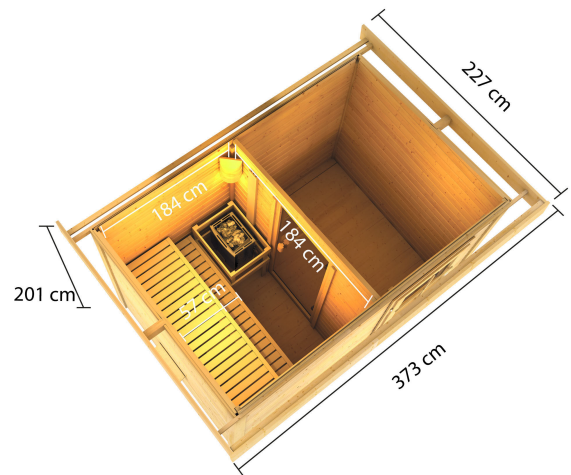

Produktinformation

Saunahaus Skrollan 1 mit Vorraum Artikel-Nr. 86283

Tür
Milchglas Saunatür

Farbe
Naturbelassen

Saunaofen
ohne Ofen

Bank 1 Tiefe	57 cm
Innenmaß Höhe Gesamt	195 cm
Tür Breite	83 cm
Tür Schloss	Zylinderschloss mit Handgriff und 3 Schlüsseln
Spiegelbar	ja
Durchgangsmaß Breite	78 cm
Tür Öffnungsrichtung	rechts und links anschlagbar
Bank 2 Tiefe	57 cm
Grundfläche	6 m ²
Innenmaß Tiefe Gesamt	184 cm
Dachtiefe	227 cm
Innenmaß Höhe Vorraum	195 cm
Dachfläche	8,2 m ²
Tür Höhe	177 cm
Anzahl Bänke	2 Stk.
Ofenschutz Tiefe	51 cm
Material	Nordische Fichte
Außenmaß Tiefe	196 cm
Umbauter Raum	12,8 m ³
Ofenschutz Breite	60 cm
Ofenschutz Material	nordische Fichte
Bank Material	Espe
Sitzplätze	4
Ofenschutz Höhe	80 cm
Innenmaß Breite Gesamt	324 cm
Innenmaß Höhe Sauna	196 cm
Verpackungsmaße mm/Gewicht kg	3350x1160x930x772 2360x1020x230x49,6 1230x420x90x3
Innenmaß Breite Sauna	184 cm
Firsthöhe	228 cm
Bauweise	Steck-Schraub-System
Wandstärke	38 mm
Fußbodentyp	Massivholz
Seitenhöhe	201 cm
Durchgangsmaß Höhe	175 cm
Tür	Milchglas Saunatür
Saunadach Dämmung	Mineralwolle
Außenmaß Breite	336 cm
Dachbreite	373 cm
Einstiegsart	Fronteinstieg
Saunadach Bauweise	vormontierte Elemente
Farbe	Naturbelassen
Innenmaß Breite Vorraum	136 cm
Liegeplätze	2
Türart	Ganzglastür
Breite Fenster	122 cm
Innenmaß Tiefe Sauna	184 cm

Höhe Fenster	42 cm
Innenmaß Tiefe Vorraum	184 cm
Bedarf Dachbahn	3 Rollen

KDI UNTERLEGER

Doppelte Nut und Feder-Verbindung bietet perfekten Sitz durch modernste Frästechnik.

38mm Holzbohlen aus nordischem Fichtenholz gehobelt

Die Abbildung dient lediglich der datentechnischen Information und bildet nicht den tatsächlichen Artikel ab.

38mm PROFILE