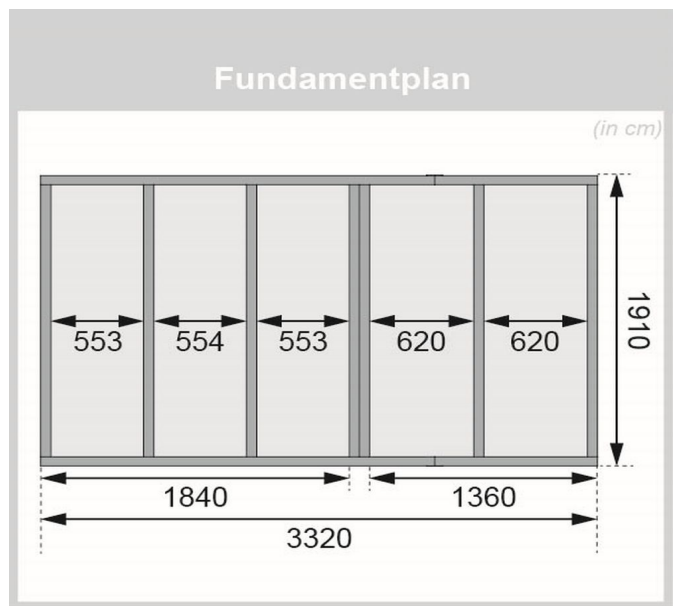

Produktinformation

Saunahaus Skrollan 1 mit Vorraum Artikel-Nr. 86283

Tür
Milchglas Saunatür

Farbe
Naturbelassen

Saunaofen
ohne Ofen

Bank 1 Tiefe	57 cm
Innenmaß Höhe Gesamt	195 cm
Tür Breite	83 cm
Tür Schloss	Zylinderschloss mit Handgriff und 3 Schlüsseln
Spiegelbar	ja
Durchgangsmaß Breite	78 cm
Tür Öffnungsrichtung	rechts und links anschlagbar
Bank 2 Tiefe	57 cm
Grundfläche	6 m ²
Innenmaß Tiefe Gesamt	184 cm
Dachtiefe	227 cm
Innenmaß Höhe Vorraum	195 cm
Dachfläche	8,2 m ²
Tür Höhe	177 cm
Anzahl Bänke	2 Stk.
Ofenschutz Tiefe	51 cm
Material	Nordische Fichte
Außenmaß Tiefe	196 cm
Umbauter Raum	12,8 m ³
Ofenschutz Breite	60 cm
Ofenschutz Material	nordische Fichte
Bank Material	Espe
Sitzplätze	4
Ofenschutz Höhe	80 cm
Innenmaß Breite Gesamt	324 cm
Innenmaß Höhe Sauna	196 cm
Verpackungsmaße mm/Gewicht kg	3350x1160x930x772 2360x1020x230x49,6 1230x420x90x3
Innenmaß Breite Sauna	184 cm
Firsthöhe	228 cm
Bauweise	Steck-Schraub-System
Wandstärke	38 mm
Fußbodentyp	Massivholz
Seitenhöhe	201 cm
Durchgangsmaß Höhe	175 cm
Tür	Milchglas Saunatür
Saunadach Dämmung	Mineralwolle
Außenmaß Breite	336 cm
Dachbreite	373 cm
Einstiegsart	Fronteinstieg
Saunadach Bauweise	vormontierte Elemente
Farbe	Naturbelassen
Innenmaß Breite Vorraum	136 cm
Liegeplätze	2
Türart	Ganzglastür
Breite Fenster	122 cm
Innenmaß Tiefe Sauna	184 cm

Höhe Fenster	42 cm
Innenmaß Tiefe Vorraum	184 cm
Bedarf Dachbahn	3 Rollen

KDI UNTERLEGER

Doppelte Nut und Feder-Verbindung bietet perfekten Sitz durch modernste Frästechnik.

38mm Holzbohlen aus nordischem Fichtenholz gehobelt

38 MM

Außensaunen

- Dach aus Massivholz inkl. Mineralwolldämmung
- Witterungsschutz

- 38 mm Steck-Schraubsystem mit Chromaline Eckverbindung

- Doppelte Nut- und Federverbindung
- Perfekter Nut- und Federsitz durch modernste Frästechnik
- Wasserabweisende Profilierung

Die Abbildung dient lediglich der datentechnischen Information und bildet nicht den tatsächlichen Artikel ab.

38mm PROFILE