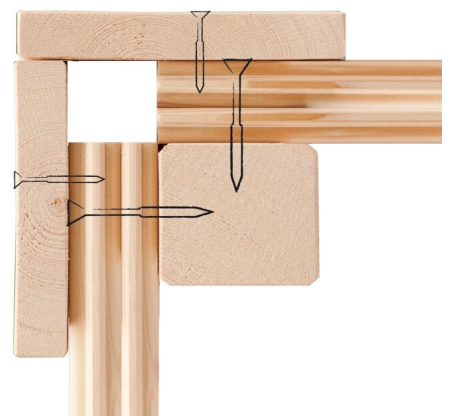

Produktinformation

Saunahaus Skrollan 1 mit Vorraum Artikel-Nr. 86283

Tür
Milchglas Saunatür

Farbe
Naturbelassen

Saunaofen
ohne Ofen

Bank 1 Tiefe	57 cm
Innenmaß Höhe Gesamt	195 cm
Tür Breite	83 cm
Tür Schloss	Zylinderschloss mit Handgriff und 3 Schlüsseln
Spiegelbar	ja
Durchgangsmaß Breite	78 cm
Tür Öffnungsrichtung	rechts und links anschlagbar
Bank 2 Tiefe	57 cm
Grundfläche	6 m ²
Innenmaß Tiefe Gesamt	184 cm
Dachtiefe	227 cm
Innenmaß Höhe Vorraum	195 cm
Dachfläche	8,2 m ²
Tür Höhe	177 cm
Anzahl Bänke	2 Stk.
Ofenschutz Tiefe	51 cm
Material	Nordische Fichte
Außenmaß Tiefe	196 cm
Umbauter Raum	12,8 m ³
Ofenschutz Breite	60 cm
Ofenschutz Material	nordische Fichte
Bank Material	Espe
Sitzplätze	4
Ofenschutz Höhe	80 cm
Innenmaß Breite Gesamt	324 cm
Innenmaß Höhe Sauna	196 cm
Verpackungsmaße mm/Gewicht kg	3350x1160x930x772 2360x1020x230x49,6 1230x420x90x3
Innenmaß Breite Sauna	184 cm
Firsthöhe	228 cm
Bauweise	Steck-Schraub-System
Wandstärke	38 mm
Fußbodentyp	Massivholz
Seitenhöhe	201 cm
Durchgangsmaß Höhe	175 cm
Tür	Milchglas Saunatür
Saunadach Dämmung	Mineralwolle
Außenmaß Breite	336 cm
Dachbreite	373 cm
Einstiegsart	Fronteinstieg
Saunadach Bauweise	vormontierte Elemente
Farbe	Naturbelassen
Innenmaß Breite Vorraum	136 cm
Liegeplätze	2
Türart	Ganzglastür
Breite Fenster	122 cm
Innenmaß Tiefe Sauna	184 cm

Höhe Fenster	42 cm
Innenmaß Tiefe Vorraum	184 cm
Bedarf Dachbahn	3 Rollen

KDI UNTERLEGER

Doppelte Nut und Feder-Verbindung bietet perfekten Sitz durch modernste Frästechnik.

38mm Holzbohlen aus nordischem Fichtenholz gehobelt

38 MM

Außensaunen

- Dach aus Massivholz inkl. Mineralwolldämmung
- Witterungsschutz

- 38 mm Steck-Schraubsystem mit Chromaline Eckverbindung

- Doppelte Nut- und Federverbindung
- Perfekter Nut- und Federsitz durch modernste Frästechnik
- Wasserabweisende Profilierung

Die Abbildung dient lediglich der datentechnischen Information und bildet nicht den tatsächlichen Artikel ab.

38mm PROFILE