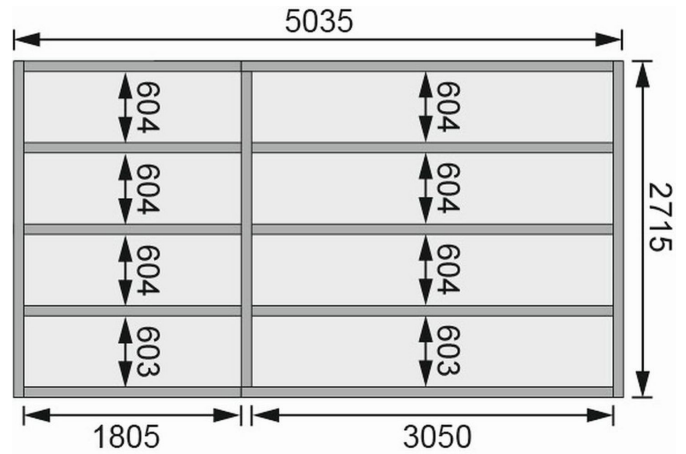

38mm PROFILE

38 MM
Außensaunen

- Dach aus Massivholz inkl. Mineralwolldämmung
- Witterungsschutz
- 38 mm Steck-Schraubsystem mit Chromaline Eckerbindung
- Doppelte Nut- und Federverbindung
- Perfekter Nut- und Feder Sitz durch moderne Frästechnik
- Wasserabweisende Profilierung
- Inkl. Einflügel mit Zylinderschloss und 3 Schlössen
- Lichtausstriche aus Isolierglas
- Häuser mit Vornam innen mit einer bronzierten Ganzglastür
- Inkl. Massivholzboden
- Inkl. Alu-Türschwelle

Karibu

Die Abbildung dient lediglich der datentechnischen Information und bildet nicht den tatsächlichen Artikel ab.