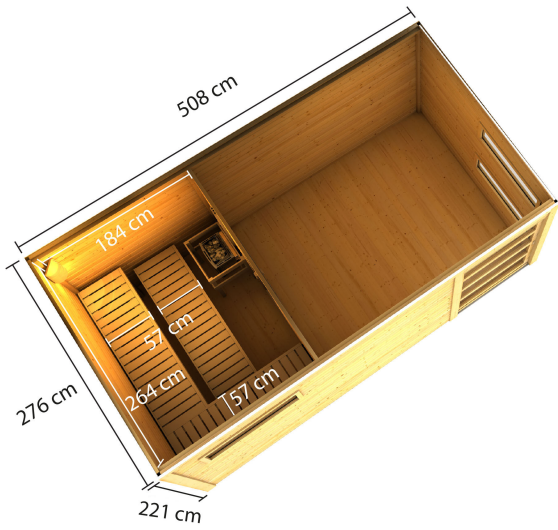

## Saunahaus Hygge mit Vorraum Artikel-Nr. 86314

Farbe  
Naturbelassen

Saunaofen  
ohne Ofen

Bank 1 Tiefe	57 cm
Liegeplätze	3
Seitenhöhe	208 cm
Tür Schloss	Hakenschluss
Dachbreite	508 cm
Firsthöhe	221 cm
Bank 3 Tiefe	57 cm
Innenmaß Höhe Gesamt	202 cm
Tür Breite	112 cm
Umbauter Raum	26,6 m <sup>3</sup>
Spiegelbar	ja
Innenmaß Höhe Vorraum	197 cm
Außenmaß Breite	508 cm
Tür Öffnungsrichtung	rechts und links anschlagbar
Bank 2 Tiefe	57 cm
Innenmaß Tiefe Gesamt	264 cm
Durchgangsmaß Höhe	178 cm
Ofenschutz Tiefe	51 cm
Material	Nordische Fichte
Ofenschutz Breite	60 cm
Sitzplätze	5
Ofenschutz Material	nordische Fichte
Bank Material	Espe
Tür Höhe	183 cm
Verpackungsmaße mm/Gewicht kg	4980x1340x870x1310 860x560x430x38,5
Ofenschutz Höhe	80 cm
Dachfläche	14 m <sup>2</sup>
Innenmaß Tiefe Sauna	264 cm
Türart	Ganzglastür mit Massivholz-Türrahmen
Innenmaß Breite Sauna	184 cm
Bauweise	Steck-Schraub-System
Durchgangsmaß Breite	108 cm
Wandstärke	38 mm
Fußbodentyp	Massivholz
Innenmaß Breite Gesamt	496 cm
Dachform	Flachdach
Saunadach Dämmung	Mineralwolle
Einstiegsart	Fronteinstieg
Innenmaß Höhe Sauna	190 cm
Saunadach Bauweise	vormontierte Elemente
Farbe	Naturbelassen
Außenmaß Tiefe	276 cm
Anzahl Bänke	3 Stk.
Grundfläche	13,1 m <sup>2</sup>
Breite Fenster	122 cm
Innenmaß Breite Vorraum	308 cm
Dachtiefe	276 cm
Innenmaß Tiefe Vorraum	264 cm
Höhe Fenster	42 cm