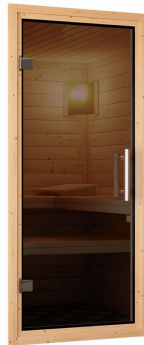

38 MM MASSIVHOLZ

- 01 Einfache Montage
- 02 Doppelte Nut- und Federverbindung

DIE BESONDERHEITEN UNSERES

9 kW Ofen
Integrierte Steuerung

- Inkl. 18 kg Saunaesteine (Diabas)
- TÜV und VDE geprüft
- Integrierte Steuerung
- Einfache Bedienung innerhalb der Sauna
- Keine Verkabelung mit einem Steuergerät
- Feueraluminierter Innenmantel
- Rückwand und Elektroanschlusskasten aus Feueraluminisiertem Stahl
- Maße (BxHxT): 41 x 50 x 37 cm

GRAPHIT GANZGLASTÜR

- 01 Türrahmen aus Massivholz
- 02 8 mm starkes Einscheibensicherheitsglas
- 03 Rechts und links anschlagbar
- 04 Türbeschläge justierbar
- 05 Bewährte Magnetverschlusstechnik

38 MM
Eco

- Einfaches und praktisches 38 mm Steck-Schraubsystem
- Konstruktion aus naturbelassener, langem wachsenden, nordischer Fichte
- Optionale mit attraktiven Dachkranz einschließlich 3 LED-Strips
- Hochwertige Innenausstattung aus nordischer Fichte
- 8 mm Soundtür aus Einscheibensicherheitsglas
- Türrahmen aus Massivholz
- Bewährte Magnetverschlusstechnik
- Türbeschläge mittels Exzenter justierbar