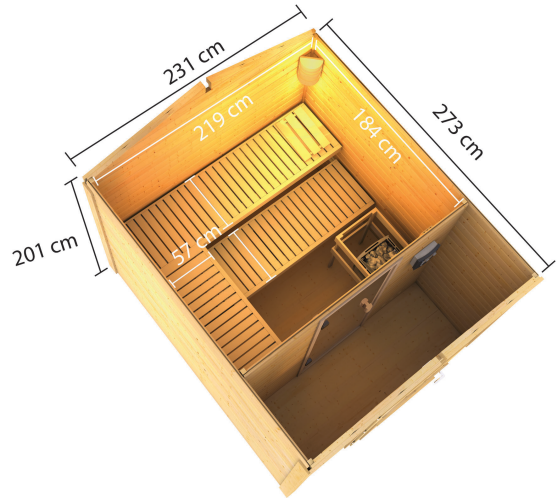

## Saunahaus Bosse 1 mit Vorraum Artikel-Nr. 87367

**Tür**  
Klassische Saunatür

**Farbe**  
Naturbelassen

**Saunaofen**  
ohne Ofen

<b>Liegeplätze</b>	3
<b>Firsthöhe</b>	235 cm
<b>Bank 3 Tiefe</b>	5,7 cm
<b>Dachbreite</b>	260 cm
<b>Tür Breite</b>	83 cm
<b>Tür Schloss</b>	Zylinderschloss mit Handgriff und 3 Schlüsseln
<b>Durchgangsmaß Breite</b>	78 cm
<b>Dachfläche</b>	8,3 m <sup>2</sup>
<b>Dachtiefe</b>	311 cm
<b>Innenmaß Höhe Vorraum</b>	195 cm
<b>Tür Öffnungsrichtung</b>	links
<b>Tür Höhe</b>	177 cm
<b>Ofenschutz Tiefe</b>	51 cm
<b>Material</b>	Nordische Fichte
<b>Außenmaß Breite</b>	231 cm
<b>Innenmaß Breite Sauna</b>	219 cm
<b>Ofenschutz Breite</b>	60 cm
<b>Sitzplätze</b>	5
<b>Ofenschutz Material</b>	nordische Fichte
<b>Innenmaß Breite Vorraum</b>	219 cm
<b>Bank Material</b>	Espe
<b>Innenmaß Tiefe Gesamt</b>	261 cm
<b>Ofenschutz Höhe</b>	80 cm
<b>Bank 2 Tiefe</b>	5,7 cm
<b>Verpackungsmaße mm/Gewicht kg</b>	2850x1170x900x722
<b>Außenmaß Tiefe</b>	273 cm
<b>Bauweise</b>	Steck-Schraub-System
<b>Wandstärke</b>	38 mm
<b>Tür</b>	Klassische Saunatür
<b>Fußbodentyp</b>	Massivholz
<b>Bedarf Schindeln</b>	3 Pakete
<b>Innenmaß Tiefe Vorraum</b>	73 cm
<b>Seitenhöhe</b>	201 cm
<b>Umbauter Raum</b>	13 m <sup>3</sup>
<b>Durchgangsmaß Höhe</b>	175 cm
<b>Saunadach Dämmung</b>	Mineralwolle
<b>Innenmaß Breite Gesamt</b>	219 cm
<b>Einstiegsart</b>	Fronteinstieg
<b>Innenmaß Höhe Sauna</b>	190 cm
<b>Saunadach Bauweise</b>	vormontierte Elemente
<b>Farbe</b>	Naturbelassen
<b>Innenmaß Höhe Gesamt</b>	215 cm
<b>Türart</b>	Ganzglastür
<b>Anzahl Bänke</b>	3 Stk.
<b>Grundfläche</b>	6,11 m <sup>2</sup>
<b>Innenmaß Tiefe Sauna</b>	184 cm
<b>Bedarf Dachbahn</b>	4 Rollen

**38mm PROFILE**