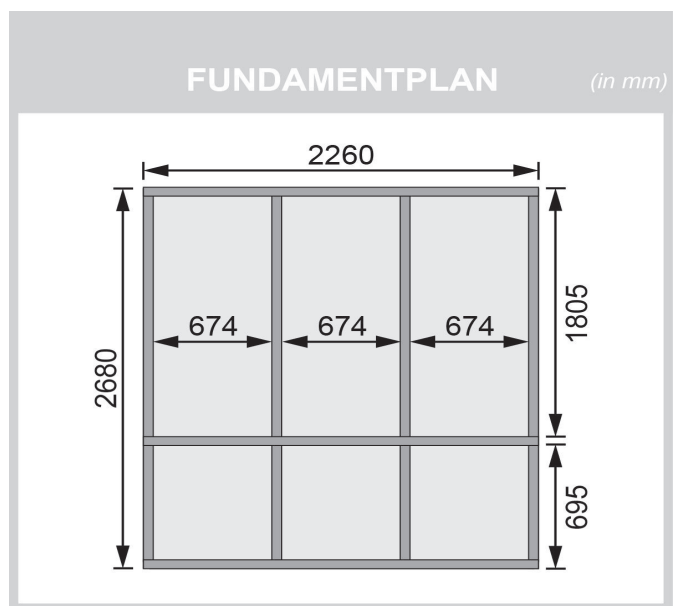

## Saunahaus Bosse 1 mit Vorraum Artikel-Nr. 87367

**Tür**  
Klassische Saunatür

**Farbe**  
Naturbelassen

**Saunaofen**  
ohne Ofen

<b>Liegeplätze</b>	3
<b>Firsthöhe</b>	235 cm
<b>Bank 3 Tiefe</b>	5,7 cm
<b>Dachbreite</b>	260 cm
<b>Tür Breite</b>	83 cm
<b>Tür Schloss</b>	Zylinderschloss mit Handgriff und 3 Schlüsseln
<b>Durchgangsmaß Breite</b>	78 cm
<b>Dachfläche</b>	8,3 m <sup>2</sup>
<b>Dachtiefe</b>	311 cm
<b>Innenmaß Höhe Vorraum</b>	195 cm
<b>Tür Öffnungsrichtung</b>	links
<b>Tür Höhe</b>	177 cm
<b>Ofenschutz Tiefe</b>	51 cm
<b>Material</b>	Nordische Fichte
<b>Außenmaß Breite</b>	231 cm
<b>Innenmaß Breite Sauna</b>	219 cm
<b>Ofenschutz Breite</b>	60 cm
<b>Sitzplätze</b>	5
<b>Ofenschutz Material</b>	nordische Fichte
<b>Innenmaß Breite Vorraum</b>	219 cm
<b>Bank Material</b>	Espe
<b>Innenmaß Tiefe Gesamt</b>	261 cm
<b>Ofenschutz Höhe</b>	80 cm
<b>Bank 2 Tiefe</b>	5,7 cm
<b>Verpackungsmaße mm/Gewicht kg</b>	2850x1170x900x722
<b>Außenmaß Tiefe</b>	273 cm
<b>Bauweise</b>	Steck-Schraub-System
<b>Wandstärke</b>	38 mm
<b>Tür</b>	Klassische Saunatür
<b>Fußbodentyp</b>	Massivholz
<b>Bedarf Schindeln</b>	3 Pakete
<b>Innenmaß Tiefe Vorraum</b>	73 cm
<b>Seitenhöhe</b>	201 cm
<b>Umbauter Raum</b>	13 m <sup>3</sup>
<b>Durchgangsmaß Höhe</b>	175 cm
<b>Saunadach Dämmung</b>	Mineralwolle
<b>Innenmaß Breite Gesamt</b>	219 cm
<b>Einstiegsart</b>	Fronteinstieg
<b>Innenmaß Höhe Sauna</b>	190 cm
<b>Saunadach Bauweise</b>	vormontierte Elemente
<b>Farbe</b>	Naturbelassen
<b>Innenmaß Höhe Gesamt</b>	215 cm
<b>Türart</b>	Ganzglastür
<b>Anzahl Bänke</b>	3 Stk.
<b>Grundfläche</b>	6,11 m <sup>2</sup>
<b>Innenmaß Tiefe Sauna</b>	184 cm
<b>Bedarf Dachbahn</b>	4 Rollen

**38mm PROFILE**