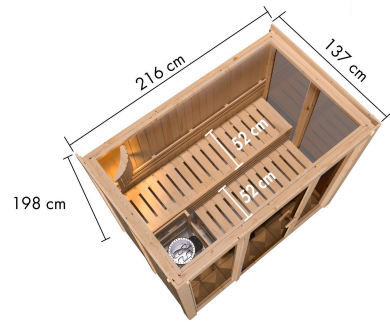

Produktinformation

Sauna Irava 3 Artikel-Nr. 88

Saunaofen
ohne Ofen

Innenmaß Tiefe Sauna	121 cm
Bank 2 Tiefe	52 cm
Umbauter Raum	5,7 m ³
Tür Scheibenfarbe	bronziert
Bank 1 Tiefe	52 cm
Liegeplätze	1
Spiegelbar	ja
Außenmaß Höhe	198 cm
Innenmaß Höhe Gesamt	192 cm
Bauweise	vormontierte Elemente
Anzahl Bänke	2 Stk.
Durchgangsmaß Höhe	173 cm
Material	Nordische Fichte
Grundfläche	3 m ²
Ofenschutz Tiefe	50 cm
Ofenschutz Material	nordische Fichte
Bank Material	Espe
Wandstärke	68 mm
Außenmaß Tiefe	138 cm
Innenmaß Tiefe Gesamt	121 cm
Ofenschutz Breite	46 cm
Einstiegsart	Fronteinstieg
Saunadach Bauweise	vormontierte Elemente
Farbe	Naturbelassen
Innenmaß Höhe Sauna	192 cm
Ofenschutz Höhe	108 cm
Innenmaß Breite Sauna	200 cm
Türart	Ganzglastür
Sitzplätze	3
Durchgangsmaß Breite	64 cm
Außenmaß Breite	216 cm
Innenmaß Breite Gesamt	200 cm