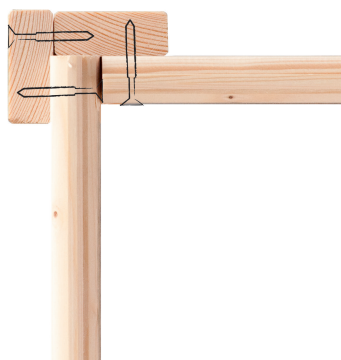

## Stelzenhaus Gernegroß Artikel-Nr. 91188

Rutsche  
Ohne Rutsche

Schaukelanbau  
Ohne Schaukelanbau

Weiteres Zubehör  
Ohne weiteres Zubehör

Farbe  
Naturbelassen

Pfostenbreite	9 cm
Rutsche	Ohne Rutsche
Grundfläche	2,9 m <sup>2</sup>
Bedarf Dachbahn	3 Rollen
Außenmaß Tiefe	244 cm
Wandstärke	19 mm
Schaukelanbau	Ohne Schaukelanbau
Dachform	Satteldach
Material	Nordische Fichte
Podesthöhe	150 cm
Material Pfosten	Fichte naturbelassen
Weiteres Zubehör	Ohne weiteres Zubehör
Sandkasten	Optional
Bedarf Schindeln	3 Pakete
Material Dach	Massivholzdach
Farbe	Naturbelassen
Anzahl Pfosten	4 Stk.
Verpackungsmaße mm/Gewicht kg	2390x1230x350x233
Pfostentiefe	9 cm
Außenmaß Breite	120 cm
Rutschenaufstellmaß Länge	242 cm
Außenmaß Höhe	325 cm
Verpackungsmaße mm/Gewicht kg	2900x450x320x11

**19 MM WANDPROFIL**

- 01 Aus nordischer Fichte gehobelt
- 02 Perfekte Fräsung
- 03 Perfekter Sitz
- 04 Wasserabweisende Profilierung