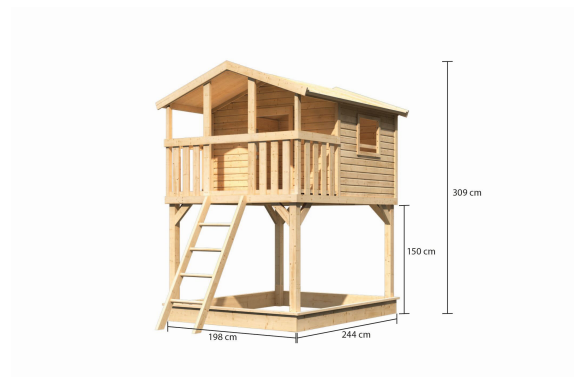

## Stelzenhaus Benjamin Artikel-Nr. 91202

**Rutsche**  
Ohne Rutsche

**Schaukelanbau**  
Ohne Schaukelanbau

**Weiteres Zubehör**  
Ohne weiteres Zubehör

**Farbe**  
Naturbelassen

<b>Pfostenbreite</b>	<b>9 cm</b>
<b>Rutsche</b>	<b>Ohne Rutsche</b>
<b>Bedarf Dachbahn</b>	<b>3 Rollen</b>
<b>Außenmaß Tiefe</b>	<b>244 cm</b>
<b>Wandstärke</b>	<b>19 mm</b>
<b>Außenmaß Breite</b>	<b>198 cm</b>
<b>Schaukelanbau</b>	<b>Ohne Schaukelanbau</b>
<b>Dachform</b>	<b>Satteldach</b>
<b>Grundfläche</b>	<b>4,84 m<sup>2</sup></b>
<b>Material</b>	<b>Nordische Fichte</b>
<b>Podesthöhe</b>	<b>150 cm</b>
<b>Material Pfosten</b>	<b>Fichte naturbelassen</b>
<b>Weiteres Zubehör</b>	<b>Ohne weiteres Zubehör</b>
<b>Bedarf Schindeln</b>	<b>2 Pakete</b>
<b>Außenmaß Höhe</b>	<b>309 cm</b>
<b>Verpackungsmaße mm/Gewicht kg</b>	<b>2100x300x210x27</b>
<b>Material Dach</b>	<b>Massivholzdach</b>
<b>Farbe</b>	<b>Naturbelassen</b>
<b>Anzahl Pfosten</b>	<b>4 Stk.</b>
<b>Pfostentiefe</b>	<b>9 cm</b>
<b>Verpackungsmaße mm/Gewicht kg</b>	<b>2390x1230x460x290</b>
<b>Rutschenaufstellmaß Länge</b>	<b>242 cm</b>
<b>Verpackungsmaße mm/Gewicht kg</b>	<b>2900x450x320x11</b>

19 MM WANDPROFIL

- 01 Aus nordischer Fichte gehobelt
- 02 Perfekte Fräsung
- 03 Perfekter Sitz
- 04 Wasserabweisende Profilierung