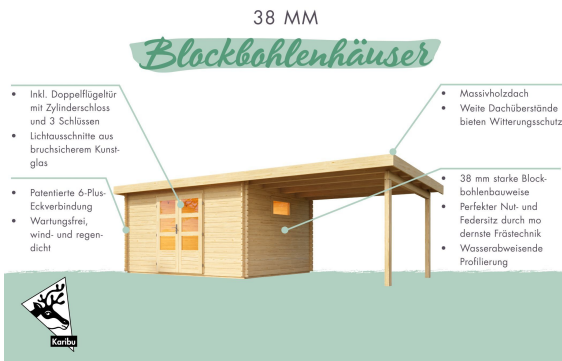

Produktinformation

Gartenhaus Trittau 5 Artikel-Nr. 91499

Anbaudach
ohne Anbaudach

Farbe
Naturbelassen

Durchgangsmaß Höhe	170 cm
Dachtiefe	333 cm
Tür Breite	70,5 cm
Schloss	Zylinderschloss mit 3 Schlüsseln
Grundfläche	11,5 m ²
Sockelmaß Tiefe	282 cm
Dachtyp	Massivholzdach
Innenmaß Tiefe	274 cm
Tür Höhe	176,5 cm
Verpackungsmaße mm/Gewicht kg	3870x1160x540x702
Material	Nordische Fichte
Dach Materialstärke	19 mm
Dachfläche	13,2 m ²
Umbauter Raum	21 m ³
Sockelmaß Breite	372 cm
Innenmaß Breite	364 cm
Tür Scheibe Material	Kunstglas
Schneelast	85 kg/m ²
Außenmaß Breite	387 cm
Durchgangsmaß Breite	140 cm
Wandstärke	38 mm
Verpackungsmaße mm/Gewicht kg	1950x720x250x44,9
Dachform	Pulldach
Farbe	Naturbelassen
Firsthöhe	217 cm
Bedarf Dachbahn	4 Rollen
Dachbreite	406 cm
Außenmaß Tiefe	297 cm
Seitenhöhe	196 cm