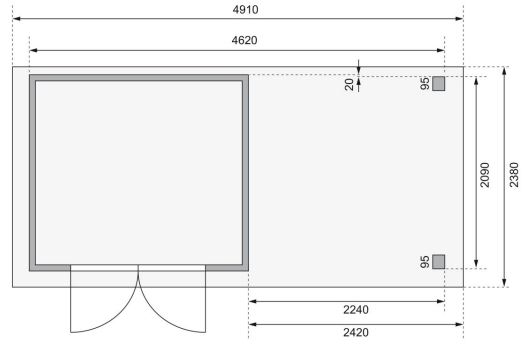

Produktinformation

Gartenhaus Askola 3 Artikel-Nr. 9171

Anbaudach
2,40m breit inkl. Rückwand

Farbe
Terragrau

Seitenhöhe	195 cm
Tür Breite	70,5 cm
Wandstärke	19 mm
Umbauter Raum	10,2 m ³
Verpackungsmaße mm/Gewicht kg	2350x1030x240x122
Außenmaß Breite	462 cm
Tür Höhe	176,5 cm
Außenmaß Tiefe	217 cm
Dachtyp	Dachplatte
Material	Nordische Fichte
Innenmaß Breite	234 cm
Dach Materialstärke	16 mm
Firsthöhe	211 cm
Verpackungsmaße mm/Gewicht kg	2300x300x280x52
Tür Scheibe Material	Kunstglas
Schneelast	85 kg/m ²
Verpackungsmaße mm/Gewicht kg	2390x1030x440x300
Durchgangsmaß Breite	139 cm
Durchgangsmaß Höhe	175 cm
Sockelmaß Breite	238 cm
Dachform	Flachdach
Dachneigung	3°
Bedarf Dachbahn	4 Rollen
Sockelmaß Tiefe	213 cm
Schloss	Sicherheitsüberfalle
Dachtiefe	238 cm
Dachfläche	11,68 m ²
Dachbreite	491 cm
Farbe	Terragrau
Innenmaß Tiefe	209 cm
Grundfläche	5,05 m ²

KDI UNTERLEGER

19mm PROFILE

19 MM
Gartenhäuser

- Inkl. moderner Doppelflügelür mit Sicherheitsüberfalle
- Lichtausschnitte aus bruchsicherem Kunstglas
- Immer inkl. kesseldruck imprägnierter Bodenbalken für einen langfristigen Schutz gegen aufsteigende Fäulnis
- Dach aus Dachplatten
- Weite Dachüberstände bieten Witterungsschutz
- Teilweise im Set mit Anbaudach erhältlich
- 19 mm starkes Steck-Schraubsystem
- Wasserabweisende Profilierung

Die Abbildung dient lediglich der datentechnischen Information und bildet nicht den tatsächlichen Artikel ab.