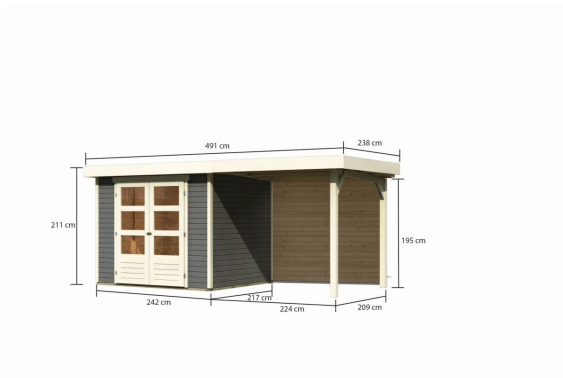

Produktinformation

Gartenhaus Askola 3 Artikel-Nr. 9171

Anbaudach
2,40m breit inkl. Rückwand

Farbe
Terragrau

Seitenhöhe	195 cm
Tür Breite	70,5 cm
Wandstärke	19 mm
Umbauter Raum	10,2 m ³
Verpackungsmaße mm/Gewicht kg	2350x1030x240x122
Außenmaß Breite	462 cm
Tür Höhe	176,5 cm
Außenmaß Tiefe	217 cm
Dachtyp	Dachplatte
Material	Nordische Fichte
Innenmaß Breite	234 cm
Dach Materialstärke	16 mm
Firsthöhe	211 cm
Verpackungsmaße mm/Gewicht kg	2300x300x280x52
Tür Scheibe Material	Kunstglas
Schneelast	85 kg/m ²
Verpackungsmaße mm/Gewicht kg	2390x1030x440x300
Durchgangsmaß Breite	139 cm
Durchgangsmaß Höhe	175 cm
Sockelmaß Breite	238 cm
Dachform	Flachdach
Dachneigung	3°
Bedarf Dachbahn	4 Rollen
Sockelmaß Tiefe	213 cm
Schloss	Sicherheitsüberfalle
Dachtiefe	238 cm
Dachfläche	11,68 m ²
Dachbreite	491 cm
Farbe	Terragrau
Innenmaß Tiefe	209 cm
Grundfläche	5,05 m ²

KDI UNTERLEGER

19mm PROFILE

19 MM
Gartenhäuser

- Inkl. moderner Doppelflügelür mit Sicherheitsüberfalle
- Lichtausschnitte aus bruchsicherem Kunstglas
- Immer inkl. kesseldruck imprägnierter Bodenbalken für einen langfristigen Schutz gegen aufsteigende Fäulnis
- Dach aus Dachplatten
- Weite Dachüberstände bieten Witterungsschutz
- Teilweise im Set mit Anbaudach erhältlich
- 19 mm starkes Steck-Schraubsystem
- Wasserabweisende Profilierung