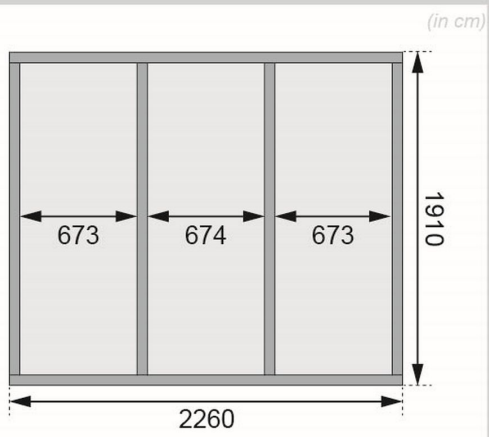

## Saunahaus Norge Artikel-Nr. 92106

**Tür**  
Klassische Saunatür

**Farbe**  
Naturbelassen

**Saunaofen**  
ohne Ofen

<b>Bank 1 Tiefe</b>	57 cm
<b>Liegeplätze</b>	3
<b>Umbauter Raum</b>	9,6 m <sup>3</sup>
<b>Tür Breite</b>	83 cm
<b>Tür Schloss</b>	Zylinderschloss mit Handgriff und 3 Schlüsseln
<b>Verpackungsmaße mm/Gewicht kg</b>	2360x1160x785x574 2360x1020x230x49,6 385x290x140x20 560x460x460x10
<b>Bank 3 Tiefe</b>	57 cm
<b>Innenmaß Tiefe Sauna</b>	219 cm
<b>Grundfläche</b>	4 m <sup>2</sup>
<b>Durchgangsmaß Breite</b>	78 cm
<b>Bank 2 Tiefe</b>	57 cm
<b>Verpackungsmaße mm/Gewicht kg</b>	2370x1170x810x565
<b>Innenmaß Tiefe Gesamt</b>	184 cm
<b>Dachtiefe</b>	227 cm
<b>Tür Öffnungsrichtung</b>	links
<b>Tür Höhe</b>	177 cm
<b>Ofenschutz Tiefe</b>	51 cm
<b>Material</b>	Nordische Fichte
<b>Türart</b>	Einflügeltür
<b>Firsthöhe</b>	238 cm
<b>Außenmaß Breite</b>	231 cm
<b>Innenmaß Breite Sauna</b>	219 cm
<b>Außenmaß Tiefe</b>	196 cm
<b>Ofenschutz Breite</b>	60 cm
<b>Sitzplätze</b>	5
<b>Innenmaß Höhe Sauna</b>	184 cm
<b>Ofenschutz Material</b>	nordische Fichte
<b>Bank Material</b>	Espe
<b>Ofenschutz Höhe</b>	80 cm
<b>Bedarf Dachbahn</b>	2 Rollen
<b>Bauweise</b>	Steck-Schraub-System
<b>Wandstärke</b>	38 mm
<b>Tür</b>	Klassische Saunatür
<b>Fußbodentyp</b>	Massivholz
<b>Durchgangsmaß Höhe</b>	175 cm
<b>Saunadach Dämmung</b>	Mineralwolle
<b>Innenmaß Breite Gesamt</b>	219 cm
<b>Innenmaß Höhe Gesamt</b>	190 cm
<b>Einstiegsart</b>	Fronteinstieg
<b>Saunadach Bauweise</b>	vormontierte Elemente
<b>Farbe</b>	Naturbelassen
<b>Dachfläche</b>	6 m <sup>2</sup>
<b>Seitenhöhe</b>	210 cm
<b>Anzahl Bänke</b>	3 Stk.

Dachbreite

267 cm

38mm PROFILE

Fundamentplan