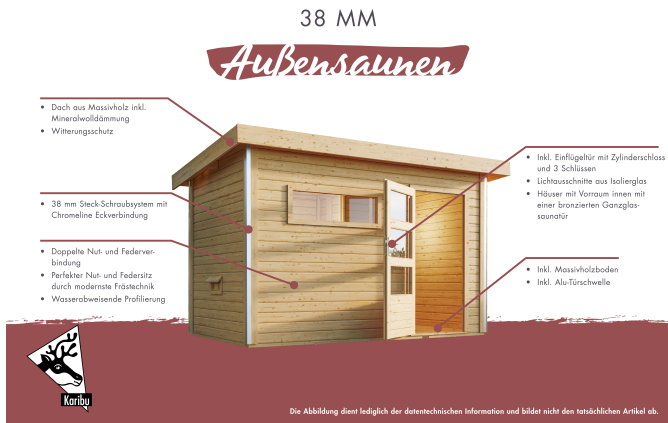

## Saunahaus Norge Artikel-Nr. 92106

**Tür**  
Klassische Saunatür

**Farbe**  
Naturbelassen

**Saunaofen**  
ohne Ofen

<b>Bank 1 Tiefe</b>	57 cm
<b>Liegeplätze</b>	3
<b>Umbauter Raum</b>	9,6 m <sup>3</sup>
<b>Tür Breite</b>	83 cm
<b>Tür Schloss</b>	Zylinderschloss mit Handgriff und 3 Schlüsseln
<b>Verpackungsmaße mm/Gewicht kg</b>	2360x1160x785x574 2360x1020x230x49,6 385x290x140x20 560x460x460x10
<b>Bank 3 Tiefe</b>	57 cm
<b>Innenmaß Tiefe Sauna</b>	219 cm
<b>Grundfläche</b>	4 m <sup>2</sup>
<b>Durchgangsmaß Breite</b>	78 cm
<b>Bank 2 Tiefe</b>	57 cm
<b>Verpackungsmaße mm/Gewicht kg</b>	2370x1170x810x565
<b>Innenmaß Tiefe Gesamt</b>	184 cm
<b>Dachtiefe</b>	227 cm
<b>Tür Öffnungsrichtung</b>	links
<b>Tür Höhe</b>	177 cm
<b>Ofenschutz Tiefe</b>	51 cm
<b>Material</b>	Nordische Fichte
<b>Türart</b>	Einflügeltür
<b>Firsthöhe</b>	238 cm
<b>Außenmaß Breite</b>	231 cm
<b>Innenmaß Breite Sauna</b>	219 cm
<b>Außenmaß Tiefe</b>	196 cm
<b>Ofenschutz Breite</b>	60 cm
<b>Sitzplätze</b>	5
<b>Innenmaß Höhe Sauna</b>	184 cm
<b>Ofenschutz Material</b>	nordische Fichte
<b>Bank Material</b>	Espe
<b>Ofenschutz Höhe</b>	80 cm
<b>Bedarf Dachbahn</b>	2 Rollen
<b>Bauweise</b>	Steck-Schraub-System
<b>Wandstärke</b>	38 mm
<b>Tür</b>	Klassische Saunatür
<b>Fußbodentyp</b>	Massivholz
<b>Durchgangsmaß Höhe</b>	175 cm
<b>Saunadach Dämmung</b>	Mineralwolle
<b>Innenmaß Breite Gesamt</b>	219 cm
<b>Innenmaß Höhe Gesamt</b>	190 cm
<b>Einstiegsart</b>	Fronteinstieg
<b>Saunadach Bauweise</b>	vormontierte Elemente
<b>Farbe</b>	Naturbelassen
<b>Dachfläche</b>	6 m <sup>2</sup>
<b>Seitenhöhe</b>	210 cm
<b>Anzahl Bänke</b>	3 Stk.

Dachbreite

267 cm

38mm PROFILE

Fundamentplan