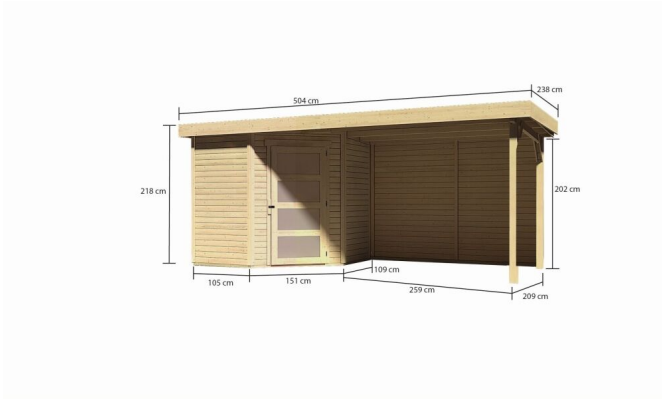

## Gartenhaus Schwandorf 3 Artikel-Nr. 9212

Farbe  
Naturbelassen

Anbaudach  
2,80m breit inkl. Rückwand

Grundfläche	4,45 m <sup>2</sup>
Seitenhöhe	202 cm
Schneelast	75 kg/m <sup>2</sup>
Wandstärke	19 mm
Außenmaß Breite	468 cm
Tür Breite	84,3 cm
Tür Höhe	176,5 cm
Außenmaß Tiefe	217 cm
Dachtyp	Dachplatte
Material	Nordische Fichte
Durchgangsmaß Breite	81,5 cm
Tür Scheibe Material	Milch-Kunstglas
Dach Materialstärke	16 mm
Dachbreite	504,5 cm
Verpackungsmaße mm/Gewicht kg	2390x1030x430x270
Umbauter Raum	8,1 m <sup>3</sup>
Verpackungsmaße mm/Gewicht kg	2720x1000x250x140
Sockelmaß Breite	209 cm
Durchgangsmaß Höhe	175 cm
Dachform	Pultdach
Dachneigung	3°
Farbe	Naturbelassen
Bedarf Dachbahn	4 Rollen
Sockelmaß Tiefe	213 cm
Schloss	Sicherheitsüberfalle
Firsthöhe	218 cm
Dachtiefe	238 cm
Innenmaß Breite	205 cm
Verpackungsmaße mm/Gewicht kg	2600x300x230x38
Innenmaß Tiefe	209 cm
Dachfläche	12,2 m <sup>2</sup>

**KDI UNTERLEGER**

**19mm PROFILE**

**19 MM**  
*Gartenhäuser*

- Inkl. moderner Doppel-  
flügeltür mit Sicherheits-  
überfälle
- Lichtausschnitte aus  
bruchsicherem Kunst-  
glas
- Immer inkl. kesseldruck  
imprägnierter Bodenbal-  
ken für einen langfris-  
tigen Schutz gegen  
aufsteigende Fäulnis
- Dach aus Dachplatten
- Weite Dachüberstände  
bieten Witterungsschutz
- Teilweise im Set mit  
Anbaudach erhältlich
- 19 mm starkes Steck-  
Schraubsystem
- Wasserabweisende  
Profilierung

**Keribu**

Die Abbildung dient lediglich der datentechnischen Information und bildet nicht den tatsächlichen Artikel ab.