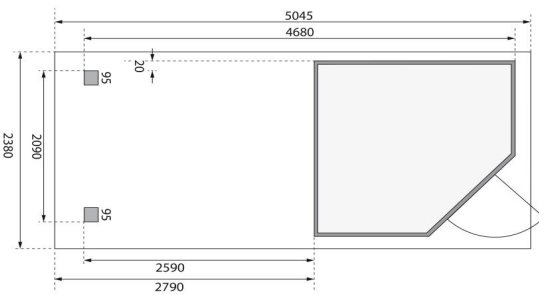

19mm PROFILE

19 MM
Gartenhäuser

- Inkl. moderner Doppel-
  flügeltür mit Sicherheits-
  überfälle
- Lichtausschnitte aus
  bruchsicherem Kunst-
  glas
- Immer inkl. kesseldruck
  imprägnierter Bodenbal-
  ken für einen langfris-
  tigen Schutz gegen
  aufsteigende Fäulnis
- Dach aus Dachplatten
- Weite Dachüberstände
  bieten Witterungsschutz
- Teilweise im Set mit
  Anbaudach erhältlich
- 19 mm starkes Steck-
  Schraubsystem
- Wasserabweisende
  Profilierung

Keribu

Die Abbildung dient lediglich der datentechnischen Information und bildet nicht den tatsächlichen Artikel ab.