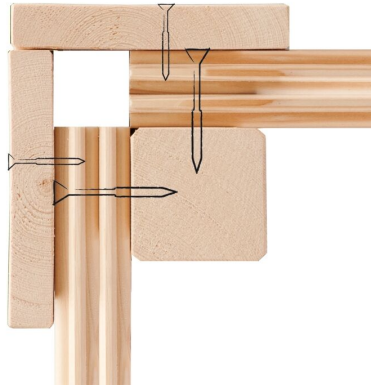

## Saunahaus Pekka Artikel-Nr. 92231

**Tür**  
Klassische Saunatür

**Farbe**  
Naturbelassen

**Saunaofen**  
ohne Ofen

<b>Bank 1 Tiefe</b>	57 cm
<b>Tür Breite</b>	83 cm
<b>Tür Schloss</b>	Zylinderschloss mit Handgriff und 3 Schlüsseln
<b>Durchgangsmaß Breite</b>	78 cm
<b>Innenmaß Breite Gesamt</b>	184 cm
<b>Bank 2 Tiefe</b>	57 cm
<b>Innenmaß Tiefe Gesamt</b>	184 cm
<b>Dachtiefe</b>	227 cm
<b>Einstiegsart</b>	EckEinstieg
<b>Tür Öffnungsrichtung</b>	links
<b>Tür Höhe</b>	177 cm
<b>Verpackungsmaße mm/Gewicht kg</b>	1960x1000x210x42,4
<b>Anzahl Bänke</b>	2 Stk.
<b>Ofenschutz Tiefe</b>	51 cm
<b>Material</b>	Nordische Fichte
<b>Türart</b>	Einflügeltür
<b>Dachbreite</b>	232 cm
<b>Grundfläche</b>	3 m <sup>2</sup>
<b>Außenmaß Tiefe</b>	196 cm
<b>Verpackungsmaße mm/Gewicht kg</b>	2300x1190x680x473
<b>Ofenschutz Breite</b>	60 cm
<b>Ofenschutz Material</b>	nordische Fichte
<b>Bank Material</b>	Espe
<b>Sitzplätze</b>	4
<b>Ofenschutz Höhe</b>	80 cm
<b>Außenmaß Breite</b>	196 cm
<b>Firsthöhe</b>	226 cm
<b>Innenmaß Breite Sauna</b>	184 cm
<b>Bedarf Dachbahn</b>	2 Rollen
<b>Bauweise</b>	Steck-Schraub-System
<b>Tür</b>	Klassische Saunatür
<b>Fußbodentyp</b>	Massivholz
<b>Durchgangsmaß Höhe</b>	175 cm
<b>Saunadach Dämmung</b>	Mineralwolle
<b>Innenmaß Höhe Gesamt</b>	190 cm
<b>Innenmaß Höhe Sauna</b>	190 cm
<b>Saunadach Bauweise</b>	vormontierte Elemente
<b>Farbe</b>	Naturbelassen
<b>Liegeplätze</b>	2
<b>Seitenhöhe</b>	210 cm
<b>Umbauter Raum</b>	7,5 m <sup>3</sup>
<b>Innenmaß Tiefe Sauna</b>	184 cm
<b>Dachfläche</b>	4,5 m <sup>2</sup>