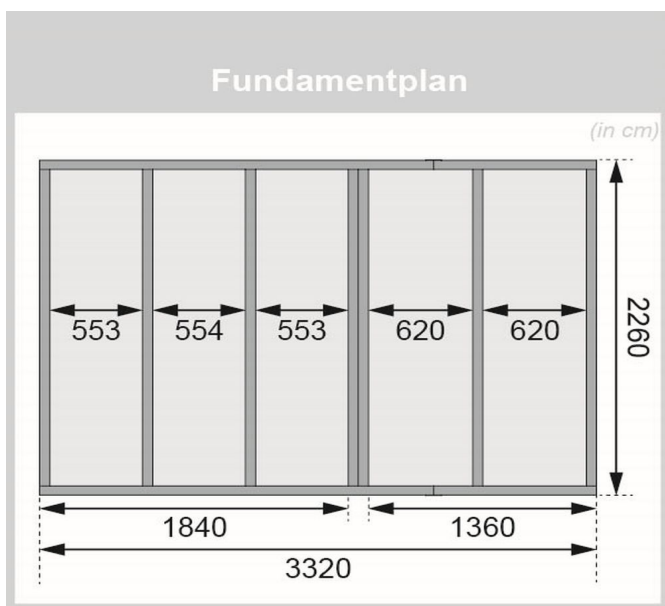

## Saunahaus Skrollan 2 mit Vorraum Artikel-Nr. 92729

Farbe  
Naturbelassen

Saunaofen  
ohne Ofen

Tür  
Klassische Tür

|                               |  |
|-------------------------------|--|
| Bank 1 Tiefe                  | 57 cm  |
| Innenmaß Tiefe Gesamt         | 219 cm   |
| Tür Breite                    | 83 cm  |
| Dachtiefe                     | 262 cm   |
| Tür Schloss                   | Zylinderschloss mit Handgriff und 3 Schlüsseln |
| Verpackungsmaße mm/Gewicht kg | 1220x440x90x13                                 |
| Innenmaß Tiefe Sauna          | 219 cm   |
| Außenmaß Breite               | 337 cm   |
| Durchgangsmaß Breite          | 78 cm  |
| Tür Öffnungsrichtung          | rechts und links anschlagbar                   |
| Innenmaß Höhe Vorraum         | 215 cm   |
| Bank 2 Tiefe                  | 57 cm  |
| Tür Höhe                      | 177 cm   |
| Anzahl Bänke                  | 2 Stk.   |
| Ofenschutz Tiefe              | 51 cm  |
| Material                      | Nordische Fichte                               |
| Innenmaß Tiefe Vorraum        | 219 cm   |
| Ofenschutz Breite             | 60 cm  |
| Ofenschutz Material           | nordische Fichte                               |
| Bank Material                 | Espe   |
| Sitzplätze                    | 4  |
| Ofenschutz Höhe               | 80 cm  |
| Innenmaß Breite Gesamt        | 324 cm   |
| Innenmaß Breite Sauna         | 184 cm   |
| Bauweise                      | Steck-Schraub-System                           |
| Wandstärke                    | 38 mm  |
| Tür                           | Klassische Saunatür                            |
| Fußbodentyp                   | Massivholz                                     |
| Innenmaß Höhe Gesamt          | 203 cm   |
| Grundfläche                   | 7 m <sup>2</sup>                               |
| Seitenhöhe                    | 201 cm   |
| Durchgangsmaß Höhe            | 175 cm   |
| Umbauter Raum                 | 16,2 m <sup>3</sup>                            |
| Saunadach Dämmung             | Mineralwolle                                   |
| Firsthöhe                     | 227 cm   |
| Dachbreite                    | 373 cm   |
| Einstiegsart                  | Fronteinstieg                                  |
| Innenmaß Höhe Sauna           | 190 cm   |
| Saunadach Bauweise            | vormontierte Elemente                          |
| Innenmaß Breite Vorraum       | 136 cm   |
| Dachfläche                    | 9,6 m <sup>2</sup>                             |
| Liegeplätze                   | 2  |
| Verpackungsmaße mm/Gewicht kg | 3750x1120x890x830                              |
| Türart                        | Ganzglastür                                    |
| Breite Fenster                | 122 cm   |
| Höhe Fenster                  | 42 cm  |
| Außenmaß Tiefe                | 231 cm   |