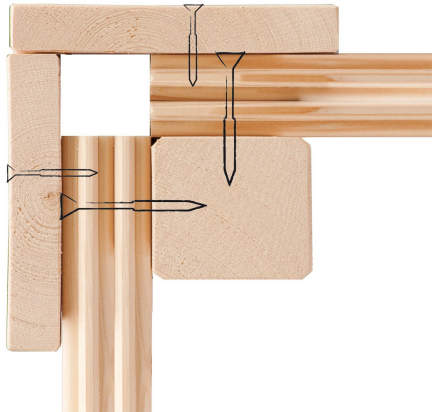

38 MM GARTENHAUS

Dice 1

- Außenmaß (BxTxH): 308 x 308 x 242 cm
- 38 mm starkes Steck-Schraubsystem
- Doppelte Nut- und Federverbindung
- Wasserabweisende Profilierung
- Immer inkl. kesseldruckimprägnierter Unterleger für einen langfristigen Schutz gegen aufsteigende Fäulnis
- Inkl. Massivholzboden