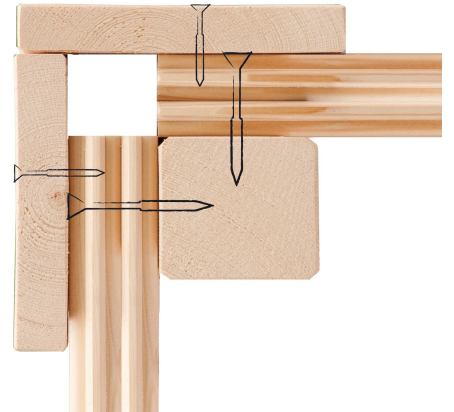

LANGFRISTIGER SCHUTZ
40 x 60mm Fundament Balken

KDI UNTERLEGER

38 MM GARTENHAUS

Dice 3