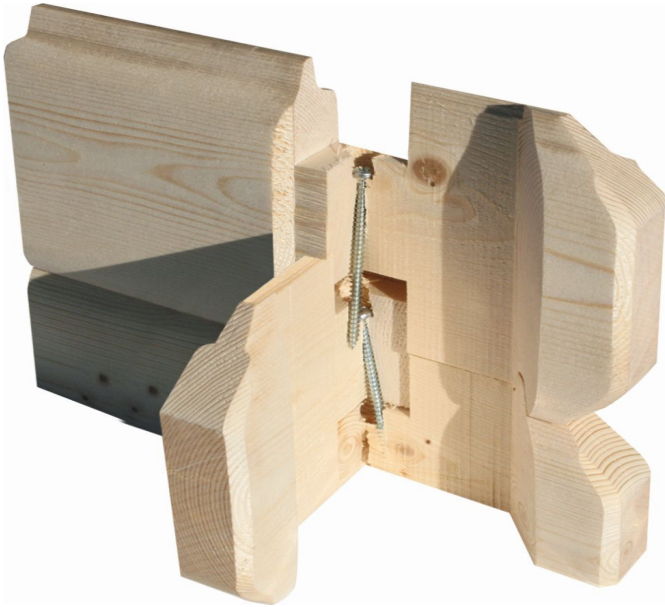

Produktinformation

Gartenhaus Trittau 3 Artikel-Nr. 9295

Anbaudach
ohne Anbaudach

Farbe
Naturbelassen

Durchgangsmaß Höhe	170 cm
Sockelmaß Breite	282 cm
Dachtiefe	333 cm
Tür Breite	70,5 cm
Innenmaß Breite	274 cm
Schloss	Zylinderschloss mit 3 Schlüsseln
Sockelmaß Tiefe	282 cm
Grundfläche	7,5 m ²
Innenmaß Tiefe	274 cm
Dachtyp	Massivholzdach
Tür Höhe	176,5 cm
Material	Nordische Fichte
Dachbreite	317 cm
Verpackungsmaße mm/Gewicht kg	3340x1160x540x570
Dach Materialstärke	16 mm
Tür Scheibe Material	Kunstglas
Schneelast	85 kg/m ²
Durchgangsmaß Breite	140 cm
Dachfläche	10,4 m ²
Wandstärke	38 mm
Außenmaß Breite	297 cm
Dachform	Pultdach
Farbe	Naturbelassen
Firsthöhe	217 cm
Umbauter Raum	15,93 m ³
Außenmaß Tiefe	297 cm
Seitenhöhe	196 cm
Bedarf Dachbahn	3 Rollen

38mm PROFILE

SCHUTZ DURCH
KDI

LANGFRISTIGER SCHUTZ
40 x 60mm Fundament Balken

KDI UNTERLEGER

38 MM

Blockbohlenhäuser

- Inkl. Doppelflügeltür mit Zylinderschloss und 3 Schlüsseln
- Lichtausschnitte aus bruchsicherem Kunstglas
- Patentierte 6-Plus-Eckverbindung
- Wartungsfrei, wind- und regendicht
- Massivholzdach
- Weite Dachüberstände bieten Witterungsschutz
- 38 mm starke Blockbohlenbauweise
- Perfekter Nut- und Federfitt durch modernste Frästechnik
- Wasserabweisende Profilierung