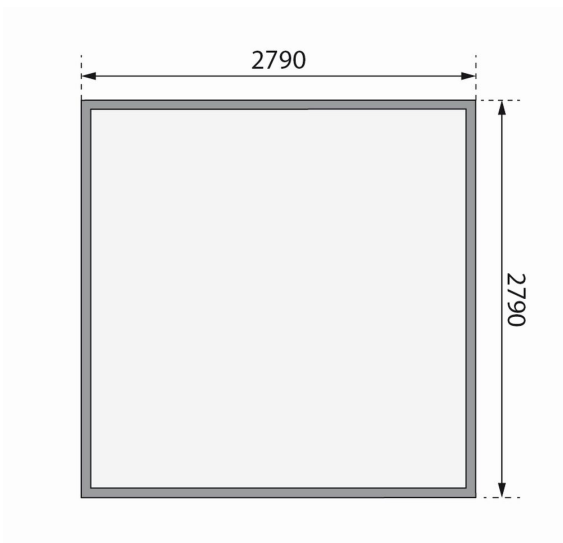

Produktinformation

Gartenhaus Trittau 3 Artikel-Nr. 9295

Anbaudach
ohne Anbaudach

Farbe
Naturbelassen

Durchgangsmaß Höhe	170 cm
Sockelmaß Breite	282 cm
Dachtiefe	333 cm
Tür Breite	70,5 cm
Innenmaß Breite	274 cm
Schloss	Zylinderschloss mit 3 Schlüsseln
Sockelmaß Tiefe	282 cm
Grundfläche	7,5 m ²
Innenmaß Tiefe	274 cm
Dachtyp	Massivholzdach
Tür Höhe	176,5 cm
Material	Nordische Fichte
Dachbreite	317 cm
Verpackungsmaße mm/Gewicht kg	3340x1160x540x570
Dach Materialstärke	16 mm
Tür Scheibe Material	Kunstglas
Schneelast	85 kg/m ²
Durchgangsmaß Breite	140 cm
Dachfläche	10,4 m ²
Wandstärke	38 mm
Außenmaß Breite	297 cm
Dachform	Pultdach
Farbe	Naturbelassen
Firsthöhe	217 cm
Umbauter Raum	15,93 m ³
Außenmaß Tiefe	297 cm
Seitenhöhe	196 cm
Bedarf Dachbahn	3 Rollen

38mm PROFILE

SCHUTZ DURCH
KDI

LANGFRISTIGER SCHUTZ
40 x 60mm Fundament Balken

KDI UNTERLEGER

38 MM

Blockbohlenhäuser

- Inkl. Doppelflügeltür mit Zylinderschloss und 3 Schlüsseln
- Lichtausschnitte aus bruchsicherem Kunstglas
- Patentierte 6-Plus-Eckverbindung
- Wartungsfrei, wind- und regendicht
- Massivholzdach
- Weite Dachüberstände bieten Witterungsschutz
- 38 mm starke Blockbohlenbauweise
- Perfekter Nut- und Federfitt durch modernste Frästechnik
- Wasserabweisende Profilierung