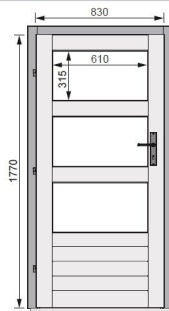

Türflügel	B 83 × T 4 × H 177 cm
Durchgangsmaße	B 78 × H 175 cm
Lichtausschnitt	B 61 × H 31,5 cm
Paketmaße	B 197 × T 98 × H 19 cm / 49,6 kg