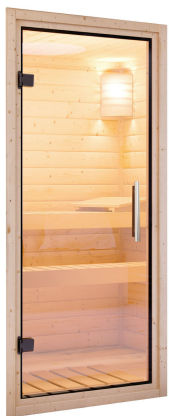

### Sauna Kalle 1 Artikel-Nr. 93455

Kopfstütze Material	Espe
Außenmaß Tiefe	151 cm
Grundfläche	2,3 m <sup>2</sup>
Umbauter Raum	3,8 m <sup>3</sup>
Bank 1 Tiefe	52 cm
Liegeplätze	1
Spiegelbar	ja
Innenmaß Breite	136 cm
Innenmaß Höhe	192 cm
Außenmaß Höhe	198 cm
Bauweise	vormontierte Elemente
Saunadach Dämmung	42mm Mineralwolle
Anzahl Bänke	2 Stk.
Durchgangsmaß Höhe	173 cm
Ofenschutz Tiefe	51 cm
Material	Nordische Fichte
Verpackungsmaße mm/Gewicht kg	2020x1200x650x250
Außenmaß Breite	151 cm
Ofenschutz Breite	60 cm
Sitzplätze	2
Ofenschutz Material	nordische Fichte
Bank Material	Espe
Tür Höhe	175 cm
Ofenschutz Höhe	80 cm
Wandstärke	68 mm
Innenmaß Tiefe	136 cm
Tür Scheibenfarbe	klar
Position Tür und Zuluft tauschbar	ja
Bank 3 Tiefe	-
Einstiegsart	Fronteinstieg
Saunadach Bauweise	vormontierte Elemente
Türart	Ganzglastür
Ofensteuerung	extern Easy Finnisch
Durchgangsmaß Breite	64 cm
Öffnungsrichtung Tür	rechts und links anschlagbar
Typ Ofen	9 KW externe Steuerung
Anzahl der Kopfstützen	1 Stk.
Bank 2 Tiefe	27 cm

**TÜRPOSITION  
in der Front variabel**

## SPIEGELBARER Aufbau möglich

- KLARGLAS GANZGLASTÜR**
- 01 Türrahmen aus Massivholz
  - 02 8 mm starkes Einscheibensicherheitsglas
  - 03 Rechts und links anschlagbar
  - 04 Türbeschläge justierbar
  - 05 Bewährte Magnetverschluss technik