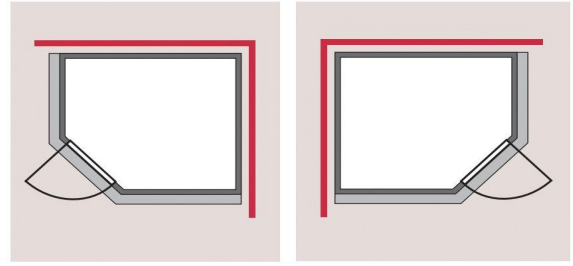

### Sauna Kalle 1 Artikel-Nr. 93455

Kopfstütze Material	Espe
Außenmaß Tiefe	151 cm
Grundfläche	2,3 m <sup>2</sup>
Umbauter Raum	3,8 m <sup>3</sup>
Bank 1 Tiefe	52 cm
Liegeplätze	1
Spiegelbar	ja
Innenmaß Breite	136 cm
Innenmaß Höhe	192 cm
Außenmaß Höhe	198 cm
Bauweise	vormontierte Elemente
Saunadach Dämmung	42mm Mineralwolle
Anzahl Bänke	2 Stk.
Durchgangsmaß Höhe	173 cm
Ofenschutz Tiefe	51 cm
Material	Nordische Fichte
Verpackungsmaße mm/Gewicht kg	2020x1200x650x250
Außenmaß Breite	151 cm
Ofenschutz Breite	60 cm
Sitzplätze	2
Ofenschutz Material	nordische Fichte
Bank Material	Espe
Tür Höhe	175 cm
Ofenschutz Höhe	80 cm
Wandstärke	68 mm
Innenmaß Tiefe	136 cm
Tür Scheibenfarbe	klar
Position Tür und Zuluft tauschbar	ja
Bank 3 Tiefe	-
Einstiegsart	Fronteinstieg
Saunadach Bauweise	vormontierte Elemente
Türart	Ganzglastür
Ofensteuerung	extern Easy Finnisch
Durchgangsmaß Breite	64 cm
Öffnungsrichtung Tür	rechts und links anschlagbar
Typ Ofen	9 KW externe Steuerung
Anzahl der Kopfstützen	1 Stk.
Bank 2 Tiefe	27 cm

**TÜRPOSITION  
in der Front variabel**

## SPIEGELBARER Aufbau möglich

- KLARGLAS GANZGLASTÜR**
- 01 Türrahmen aus Massivholz
  - 02 8 mm starkes Einscheibensicherheitsglas
  - 03 Rechts und links anschlagbar
  - 04 Türbeschläge justierbar
  - 05 Bewährte Magnetverschluss technik