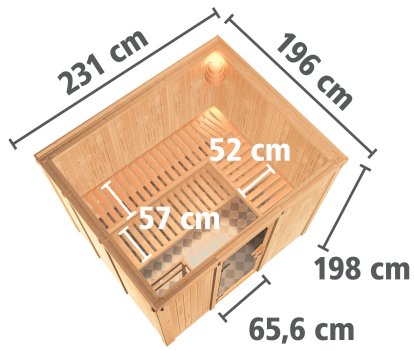

Produktinformation

Sauna Kalle 7
Artikel-Nr. 93461

Bank 1 Tiefe	57 cm
Innenmaß Breite	216 cm
Grundfläche	4,5 m ²
Kopfstütze Material	Espe
Liegeplätze	3
Innenmaß Tiefe	181 cm
Verpackungsmaße mm/Gewicht kg	1920x800x270x44
Position Tür und Zuluft tauschbar	nein
Spiegelbar	ja
Innenmaß Höhe	192 cm
Verpackungsmaße mm/Gewicht kg	860x560x430x38,5
Außenmaß Höhe	198 cm
Bank 2 Tiefe	57 cm
Verpackungsmaße mm/Gewicht kg	2270x1230x850x370
Bauweise	vormontierte Elemente
Durchgangsmaß Höhe	173 cm
Ofenschutz Tiefe	51 cm
Material	Nordische Fichte
Außenmaß Breite	231 cm
Umbauter Raum	7,3 m ³
Außenmaß Tiefe	196 cm
Ofenschutz Breite	60 cm
Sitzplätze	5
Ofenschutz Material	nordische Fichte
Bank Material	Espe
Tür Höhe	175 cm
Ofenschutz Höhe	80 cm
Wandstärke	68 mm
Bank 3 Tiefe	42 cm
Tür Scheibenfarbe	klar
Saunadach Dämmung	42 mm
Einstiegsart	Fronteinstieg
Saunadach Bauweise	vormontierte Elemente
Türart	Ganzglastür
Anzahl Bänke	3 Stk.
Ofensteuerung	extern Easy Finnisch
Durchgangsmaß Breite	64 cm
Öffnungsrichtung Tür	rechts und links anschlagbar
Typ Ofen	9 KW externe Steuerung
Anzahl der Kopfstützen	1 Stk.

**TÜRPOSITION
in der Front variabel**