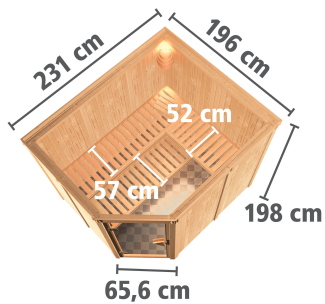

Produktinformation

Sauna Kalle 8 Artikel-Nr. 93462

Bank 1 Tiefe	57 cm
Innenmaß Breite	216 cm
Kopfstütze Material	Espe
Liegeplätze	3
Bank 3 Tiefe	52 cm
Innenmaß Tiefe	181 cm
Position Tür und Zuluft tauschbar	nein
Spiegelbar	ja
Innenmaß Höhe	192 cm
Verpackungsmaße mm/Gewicht kg	860x560x430x38,5
Außenmaß Höhe	198 cm
Bank 2 Tiefe	57 cm
Einstiegsart	EckEinstieg
Bauweise	vormontierte Elemente
Durchgangsmaß Höhe	173 cm
Ofenschutz Tiefe	51 cm
Material	Nordische Fichte
Außenmaß Breite	231 cm
Außenmaß Tiefe	196 cm
Ofenschutz Breite	60 cm
Sitzplätze	5
Ofenschutz Material	nordische Fichte
Verpackungsmaße mm/Gewicht kg	1920x800x290x38
Bank Material	Espe
Tür Höhe	175 cm
Ofenschutz Höhe	80 cm
Verpackungsmaße mm/Gewicht kg	2250x1230x860x365
Tür Scheibenfarbe	klar
Umbauter Raum	7,4 m ³
Saunadach Dämmung	42 mm
Grundfläche	4,2 m ²
Saunadach Bauweise	vormontierte Elemente
Türart	Ganzglastür
Anzahl Bänke	3 Stk.
Ofensteuerung	extern Easy Finnisch
Durchgangsmaß Breite	64 cm
Öffnungsrichtung Tür	rechts und links anschlagbar
Typ Ofen	9 KW externe Steuerung
Anzahl der Kopfstützen	1 Stk.

SPIEGELBARER AUFBAU MÖGLICH