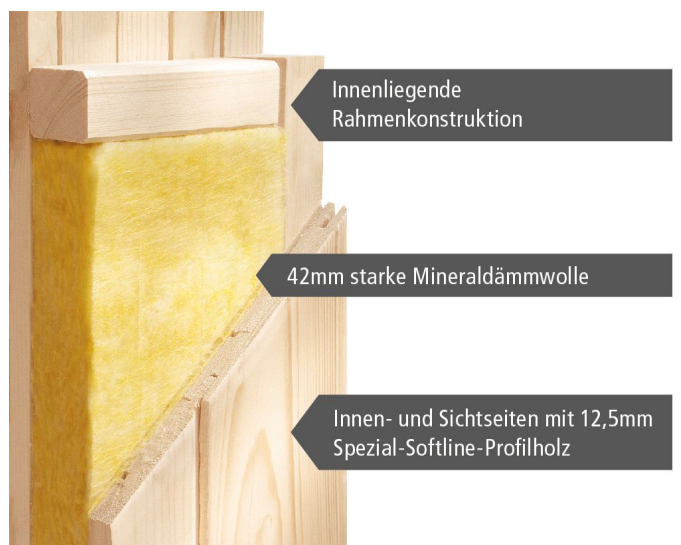

Produktinformation

Sauna Kalle 8 Artikel-Nr. 93462

Bank 1 Tiefe	57 cm
Innenmaß Breite	216 cm
Kopfstütze Material	Espe
Liegeplätze	3
Bank 3 Tiefe	52 cm
Innenmaß Tiefe	181 cm
Position Tür und Zuluft tauschbar	nein
Spiegelbar	ja
Innenmaß Höhe	192 cm
Verpackungsmaße mm/Gewicht kg	860x560x430x38,5
Außenmaß Höhe	198 cm
Bank 2 Tiefe	57 cm
Einstiegsart	EckEinstieg
Bauweise	vormontierte Elemente
Durchgangsmaß Höhe	173 cm
Ofenschutz Tiefe	51 cm
Material	Nordische Fichte
Außenmaß Breite	231 cm
Außenmaß Tiefe	196 cm
Ofenschutz Breite	60 cm
Sitzplätze	5
Ofenschutz Material	nordische Fichte
Verpackungsmaße mm/Gewicht kg	1920x800x290x38
Bank Material	Espe
Tür Höhe	175 cm
Ofenschutz Höhe	80 cm
Verpackungsmaße mm/Gewicht kg	2250x1230x860x365
Tür Scheibenfarbe	klar
Umbauter Raum	7,4 m ³
Saunadach Dämmung	42 mm
Grundfläche	4,2 m ²
Saunadach Bauweise	vormontierte Elemente
Türart	Ganzglastür
Anzahl Bänke	3 Stk.
Ofensteuerung	extern Easy Finnisch
Durchgangsmaß Breite	64 cm
Öffnungsrichtung Tür	rechts und links anschlagbar
Typ Ofen	9 KW externe Steuerung
Anzahl der Kopfstützen	1 Stk.

SPIEGELBARER AUFBAU MÖGLICH