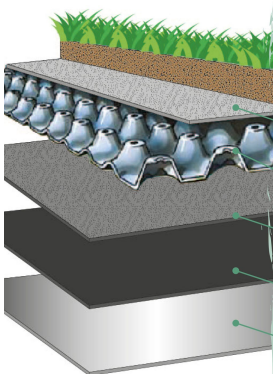

DACHBEGRÜNUNGSPAKET

- 01 Filtervlies
- 02 Drainage-Element
- 03 Trenn- und Schutzmatte
- 04 Wurzelschutzfolie
- 05 Selbstklebende Dachfolie