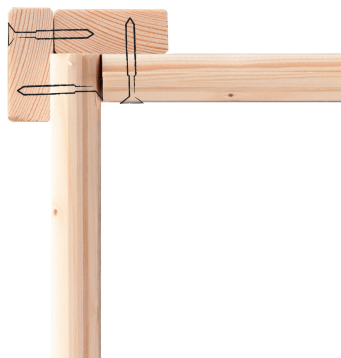

Produktinformation

Stelzenhaus Fidel Artikel-Nr. 97789

Schaukelanbau
Doppelschaukelanbau

Weiteres Zubehör
Ohne weiteres Zubehör

Farbe
Naturbelassen

Rutsche
Rutsche Blau

Pfostenbreite	9 cm
Schaukelanbau	Doppelschaukelanbau
Bedarf Dachbahn	3 Rollen
Außenmaß Höhe	329,5 cm
Bedarf Schaukelanker	6
Außenmaß Tiefe	244 cm
Wandstärke	19 mm
Außenmaß Breite	198 cm
Bedarf Farbeimer	2
Dachform	Satteldach
Grundfläche	4,84 m ²
Material	Nordische Fichte
Podesthöhe	150 cm
Material Pfosten	Fichte naturbelassen
Weiteres Zubehör	Ohne weiteres Zubehör
Sandkasten	Optional
Bedarf Schindeln	3 Pakete
Material Dach	Massivholzdach
Farbe	Naturbelassen
Anzahl Pfosten	4 Stk.
Pfostentiefe	9 cm
Rutschenaufstellmaß Länge	242 cm
Rutsche	Rutsche Blau

19 MM WANDPROFIL

- 01 Aus nordischer Fichte gehobelt
- 02 Perfekte Fräsung
- 03 Perfekter Sitz
- 04 Wasserabweisende Profilierung