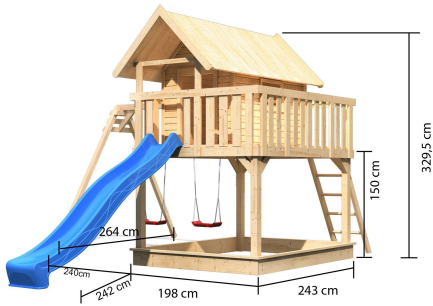

Produktinformation

Stelzenhaus Fidel Artikel-Nr. 97789

Schaukelanbau
Doppelschaukelanbau

Weiteres Zubehör
Ohne weiteres Zubehör

Farbe
Naturbelassen

Rutsche
Rutsche Blau

Pfostenbreite	9 cm
Schaukelanbau	Doppelschaukelanbau
Bedarf Dachbahn	3 Rollen
Außenmaß Höhe	329,5 cm
Bedarf Schaukelanker	6
Außenmaß Tiefe	244 cm
Wandstärke	19 mm
Außenmaß Breite	198 cm
Bedarf Farbeimer	2
Dachform	Satteldach
Grundfläche	4,84 m ²
Material	Nordische Fichte
Podesthöhe	150 cm
Material Pfosten	Fichte naturbelassen
Weiteres Zubehör	Ohne weiteres Zubehör
Sandkasten	Optional
Bedarf Schindeln	3 Pakete
Material Dach	Massivholzdach
Farbe	Naturbelassen
Anzahl Pfosten	4 Stk.
Pfostentiefe	9 cm
Rutschenaufstellmaß Länge	242 cm
Rutsche	Rutsche Blau

19 MM WANDPROFIL

- 01 Aus nordischer Fichte gehobelt
- 02 Perfekte Fräsung
- 03 Perfekter Sitz
- 04 Wasserabweisende Profilierung