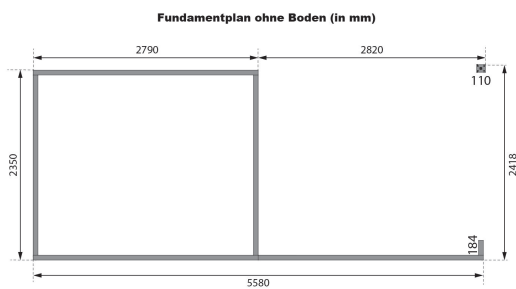

28mm PROFILE