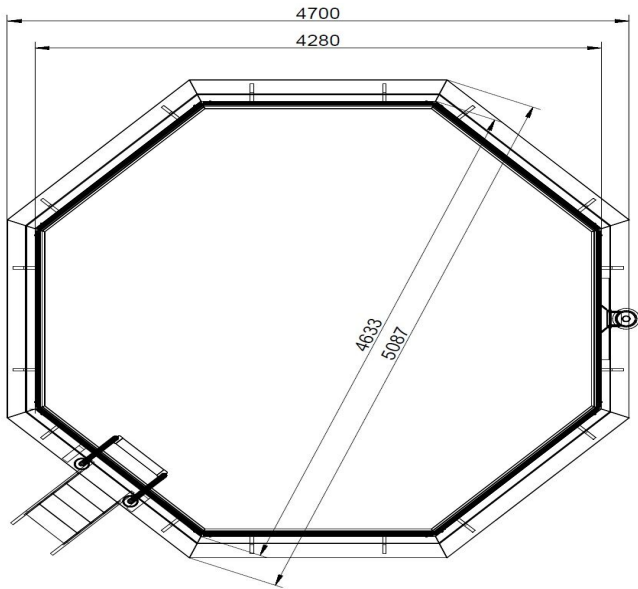

38 MM
X-Pools

- Inkl. Poolfolie
- Einhängeweise ermöglicht einfachen Austausch der Folie
- Inkl. Unterlegvlies
- Inkl. Pooldeck
- 38 mm Steck-Schraub-system
- Pool-Ecke mit verzinktem Stahl verstärkt
- Optional mit Sonnenterrasse erhältlich
- Immer inkl. Holz- und Edelstahlleiter