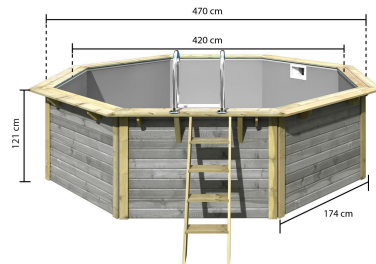

Produktinformation

Pool Modell X2 Set Artikel-Nr. 99762

Deck Stärke	26 mm
Innenmaß Breite	420 cm
Außenmaß Höhe	121 cm
Verpackungsmaße mm/Gewicht kg	1990x1130x700x477
Material Folie	PVC, blau
Wasserinhalt	15,95 m ³
Wassertiefe	111 cm
Deck Breite	28 cm
Material	Lasiert
Durchmesser Diagonal	508 cm
Wandstärke	38 mm
Material Leiter	Außen: KDI
Schutzvlies Stärke	400 g/m ²
Farbe	Wassergrau
Material Leiter	Innen: Edelstahl
Außenmaß Tiefe Deck	470 cm
Außenmaß Tiefe	427,5 cm
Außenmaß Breite	427,5 cm
Innenmaß Tiefe	420 cm

38 MM
X-Pools

- Inkl. Poolfolie
- Einhängeweise ermöglicht einfachen Austausch der Folie
- Inkl. Unterlegvlies
- Inkl. Pooldeck
- 38 mm Steck-Schraub-system
- Pool-Ecke mit verzinktem Stahl verstärkt
- Optional mit Sonnenterrasse erhältlich
- Immer inkl. Holz- und Edelstahlleiter

Die Abbildung dient lediglich der datentechnischen Information und bildet nicht den tatsächlichen Artikel ab.