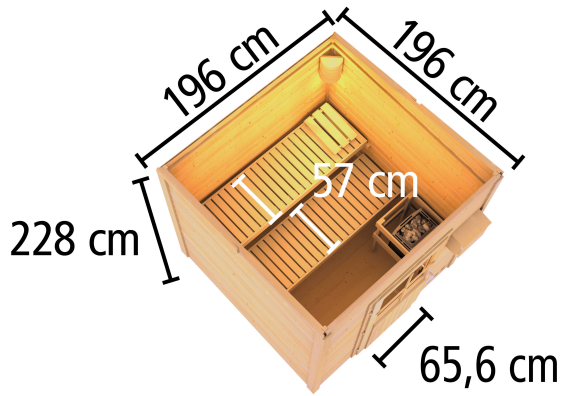

KDI-UNTERLEGER

- 01 Aus nordischen Kiefernholzern
- 02 Kesseldruckimprägnierte Bodenbalken
- 03 Bieten einen langfristigen Schutz gegen aufsteigende Fäulnis
- 04 40 x 60 mm Bodenbalken